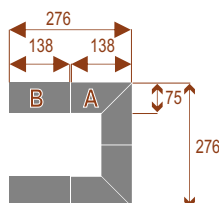

Twist C stoł konferencyjny segmentowy

Twist C 20

Twist C 20

2650zł

Okolo 70 cm na osobę
A - 4 segmenty
B - 2 segmenty

Pomiesci 20 osób

Twist C 28

3350zł

Okolo 70 cm na osobę
A - 4 segmenty
B - 4 segmenty

Pomiesci 28 osób

Inne warianty ustawienia

Twist część A	400,00 zł
Twist część B	350,00 zł