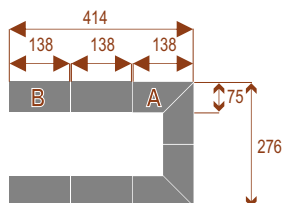

Twist C stoł konferencyjny segmentowy

Twist C 20

Twist C 20

2650zł

Okolo 70 cm na osobę
A - 4 segmenty
B - 2 segmenty

Pomiesci 20 osób

Twist C 28

3350zł

Okolo 70 cm na osobę
A - 4 segmenty
B - 4 segmenty

Pomiesci 28 osób

Inne warianty ustawienia

Twist część A	400,00 zł
Twist część B	350,00 zł