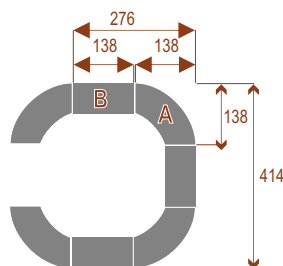

Twist E i F stoł konferencyjny segmentowy

Twist E 20

3050zł

Okolo 70 cm na osobę
A - 4 segmenty
B - 3 segmenty

Pomiesci 20 osób

Twist E 28

3750zł

Okolo 70 cm na osobę
A - 4 segmenty
B - 5 segmentów

Pomiesci 28 osób

Twist F 16

2000zł

Okolo 70 cm na osobę
A - 4 segmenty

Pomiesci 16 osób

Inne warianty ustawienia

Twist część A	500,00 zł
Twist część B	350,00 zł