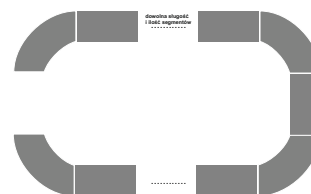

Twist E i F stoł konferencyjny segmentowy

Twist E 20

3050zł

Okolo 70 cm na osobę
A - 4 segmenty
B - 3 segmenty

Pomiesci 20 osób

Twist E 28

3750zł

Okolo 70 cm na osobę
A - 4 segmenty
B - 5 segmentów

Pomiesci 28 osób

Twist F 16

2000zł

Okolo 70 cm na osobę
A - 4 segmenty

Pomiesci 16 osób

Inne warianty ustawienia

Twist część A	500,00 zł
Twist część B	350,00 zł