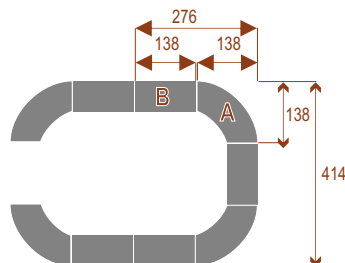

Twist E i F stoł konferencyjny segmentowy

Twist E 20

3050zł

Okolo 70 cm na osobę
A - 4 segmenty
B - 3 segmenty

Pomiesci 20 osób

Twist E 28

3750zł

Okolo 70 cm na osobę
A - 4 segmenty
B - 5 segmentów

Pomiesci 28 osób

Twist F 16

2000zł

Okolo 70 cm na osobę
A - 4 segmenty

Pomiesci 16 osób

Inne warianty ustawienia

Twist część A	500,00 zł
Twist część B	350,00 zł