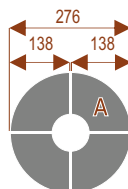

Twist E i F stoł konferencyjny segmentowy

Twist E 20

3050zł

Okolo 70 cm na osobę
A - 4 segmenty
B - 3 segmenty

Pomiesci 20 osób

Twist E 28

3750zł

Okolo 70 cm na osobę
A - 4 segmenty
B - 5 segmentów

Pomiesci 28 osób

Twist F 16

2000zł

Okolo 70 cm na osobę
A - 4 segmenty

Pomiesci 16 osób

Inne warianty ustawienia

Twist część A	500,00 zł
Twist część B	350,00 zł