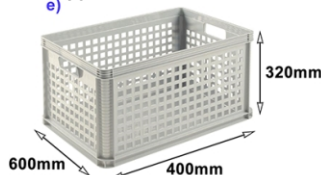

Wózek hotelowy z workami

1250,00 zł

1670,00 zł

Opis

Specyfikacja:

- Koła z gumą
- Szerokość na zdjęciu : 92cm lub inna do ustalenia
- Głębokość na zdjęciu : 63cm lub inna do ustalenia
- Wysokość na zdjęciu: 115cm lub inna do ustalenia
- Zderzaki gumowe
- Dowlone logo wycinane laserowo
- 8 platform na drobiazgi
- Blacha perforowana
- Półki lub pojemniki na rzeczy.

Robimy też inne wózki według zaleceń klienta. Wykonujemy według szkicu klienta. Wymiary wózka i kolory dowolne.

Pojemniki

a) 30 zł

b) 30 zł

c) 50 zł

d) 50 zł

e) 50 zł

f) 50 zł

pojemniki a i b 30zł
pojemniki c,d,e,f 50zł

wózek z półkami i workami
wózek z półkami + pojemniki (a i b)

1250,00 zł
1670,00 zł