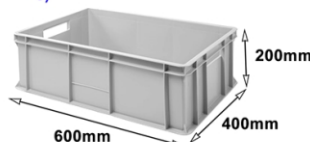

Wózek hotelowy z workami

1250,00 zł

1670,00 zł

Opis

Specyfikacja:

- Koła z gumą
- Szerokość na zdjęciu : 92cm lub inna do ustalenia
- Głębokość na zdjęciu : 63cm lub inna do ustalenia
- Wysokość na zdjęciu: 115cm lub inna do ustalenia
- Zderzaki gumowe
- Dowlone logo wycinane laserowo
- 8 platform na drobiazgi
- Blacha perforowana
- Półki lub pojemniki na rzeczy.

Robimy też inne wózki według zaleceń klienta. Wykonujemy według szkicu klienta. Wymiary wózka i kolory dowolne.

Pojemniki

a) 30 zł

b) 30 zł

c) 50 zł

d) 50 zł

e) 50 zł

f) 50 zł

pojemniki a i b 30zł
pojemniki c,d,e,f 50zł

wózek z półkami i workami
wózek z półkami + pojemniki (a i b)

1250,00 zł
1670,00 zł