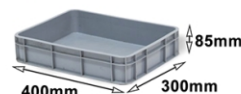

Wózek hotelowy z workami

1250,00 zł

1670,00 zł

Opis

Specyfikacja:

- Koła z gumą
- Szerokość na zdjęciu : 92cm lub inna do ustalenia
- Głębokość na zdjęciu : 63cm lub inna do ustalenia
- Wysokość na zdjęciu: 115cm lub inna do ustalenia
- Zderzaki gumowe
- Dowlone logo wycinane laserowo
- 8 platform na drobiazgi
- Blacha perforowana
- Półki lub pojemniki na rzeczy.

Robimy też inne wózki według zaleceń klienta. Wykonujemy według szkicu klienta. Wymiary wózka i kolory dowolne.

Pojemniki

a) 30 zł

b) 30 zł

c) 50 zł

d) 50 zł

e) 50 zł

f) 50 zł