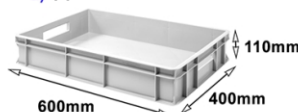

Wózek hotelowy z workami

1250,00 zł

1670,00 zł

Opis

Specyfikacja:

- Koła z gumą
- Szerokość na zdjęciu : 92cm lub inna do ustalenia
- Głębokość na zdjęciu : 63cm lub inna do ustalenia
- Wysokość na zdjęciu: 115cm lub inna do ustalenia
- Zderzaki gumowe
- Dowlone logo wycinane laserowo
- 8 platform na drobiazgi
- Blacha perforowana
- Półki lub pojemniki na rzeczy.

Robimy też inne wózki według zaleceń klienta. Wykonujemy według szkicu klienta. Wymiary wózka i kolory dowolne.

Pojemniki

a) 30 zł

b) 30 zł

c) 50 zł

d) 50 zł

e) 50 zł

f) 50 zł