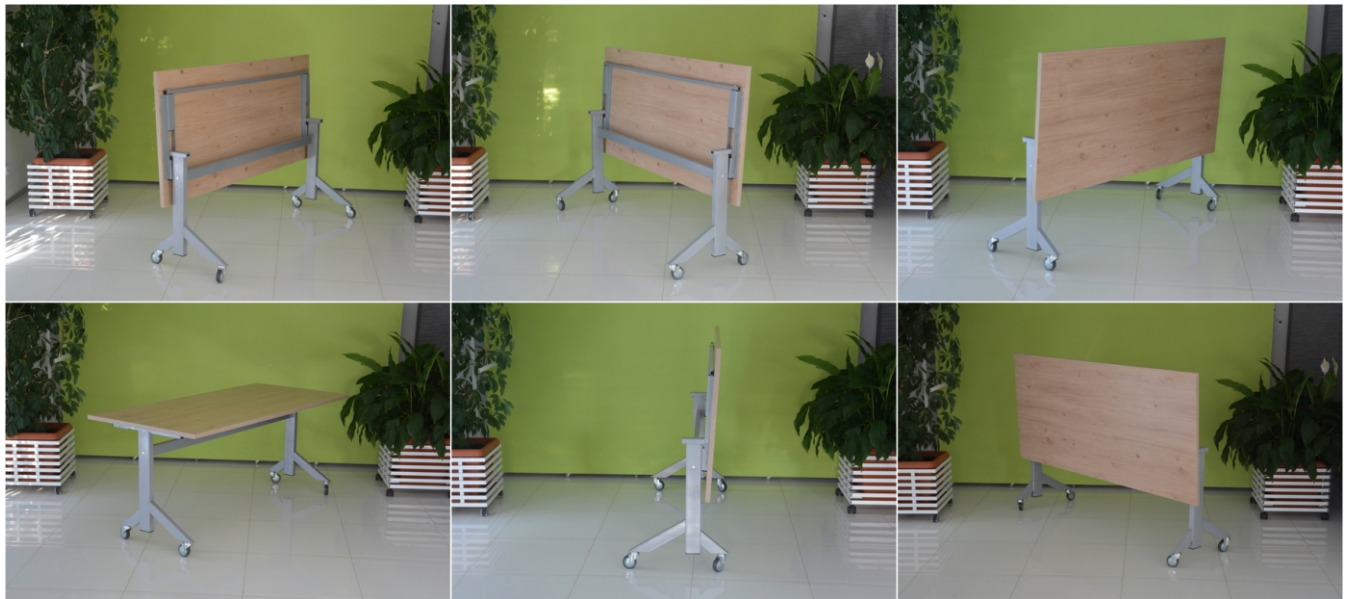

## Tilting table

1200mm x 680mm	130,00 euro
1200mm x 800mm	142,00 euro
1200mm x 900mm	144,00 euro
1380mm x 680mm	142,00 euro
1380mm x 800mm	150,00 euro
1380mm x 900mm	152,00 euro
1600mm x 680mm	150,00 euro
1600mm x 800mm	158,00 euro
1600mm x 900mm	160,00 euro
1800mm x 680mm	153,00 euro
1800mm x 800mm	162,00 euro
1800mm x 900mm	163,00 euro

## Tilting table WENUS