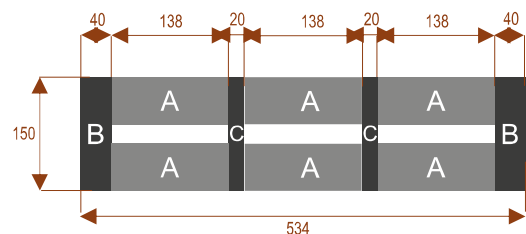

STÓŁ KONFERENCYJNY SEGMENTOWY WALC

Przykładowe aranżacje:

W10 **24101**
nr artykułu
Okolo 60 cm na osobę
Pomiesci 10 osób

W26 **24105**
nr artykułu
Okolo 60 cm na osobę
Pomiesci 26osób

W18 **24104**
nr artykułu
Okolo 60 cm na osobę
Pomiesci 18osób

W30 **24106**
nr artykułu
Okolo 60 cm na osobę
Pomiesci 30osob

W12 **24102**
nr artykułu
Okolo 60 cm na osobę
Pomiesci 12 osob

W14 **24103**
nr artykułu
Okolo 60 cm na osobę
Pomiesci 14 osob

Cennik detaliczny