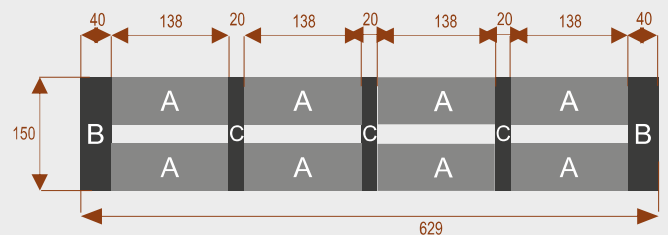

STÓŁ KONFERENCYJNY SEGMENTOWY WALC

Przykładowe aranżacje:

W10 **24101**
nr artykułu
Okolo 60 cm na osobę
Pomiesci 10 osób

W26 **24105**
nr artykułu
Okolo 60 cm na osobę
Pomiesci 26osób

W18 **24104**
nr artykułu
Okolo 60 cm na osobę
Pomiesci 18osób

W30 **24106**
nr artykułu
Okolo 60 cm na osobę
Pomiesci 30osob

W12 **24102**
nr artykułu
Okolo 60 cm na osobę
Pomiesci 12 osob

W14 **24103**
nr artykułu
Okolo 60 cm na osobę
Pomiesci 14 osob

Cennik detaliczny