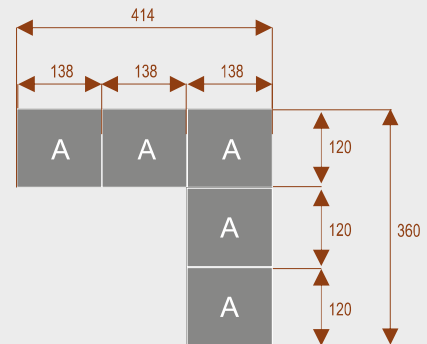

CAL26b **25108**
nr artykułu
Okolo 60 cm na osobę
Pomiesci 26 osob

STÓŁ KONFERENCYJNY ZUMBA

Przykładowe aranżacje:

26101
nr artykułu

Zumba Z10a

Okolo 60 cm na osobę
Pomieści 10 osób

26102
nr artykułu

Zumba Z14a

Okolo 60 cm na osobę
Pomieści 14 osób

26103
nr artykułu

Zumba Z18a

Okolo 60 cm na osobę
Pomieści 18 osób

Zumba Z16

Okolo 60 cm na osobę
Pomieści 16 osób

26104
nr artykułu

Zumba Z20

Okolo 60 cm na osobę
Pomieści 20 osób

26105
nr artykułu

26106
nr artykułu

Zumba Z10b

Okolo 60 cm na osobę
Pomieści 10 osób

26107
nr artykułu

Zumba Z14b

Okolo 60 cm na osobę
Pomieści 14 osób