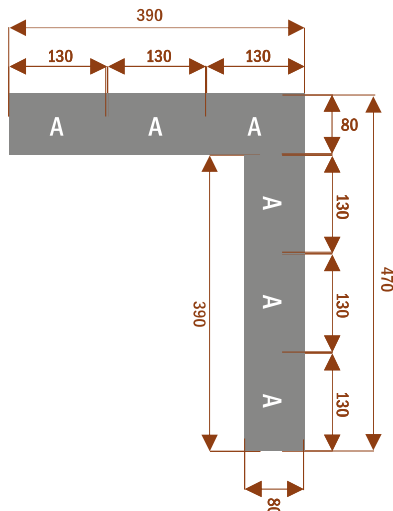

STÓŁ KONFERENCYJNY SEGMENTOWY WALC

Przykładowe aranżacje:

W10 **24101**
nr artykułu
Okolo 60 cm na osobę
Pomiesci 10 osób

W26 **24105**
nr artykułu
Okolo 60 cm na osobę
Pomiesci 26osób

W18 **24104**
nr artykułu
Okolo 60 cm na osobę
Pomiesci 18osób

W30 **24106**
nr artykułu
Okolo 60 cm na osobę
Pomiesci 30osob

W12 **24102**
nr artykułu
Okolo 60 cm na osobę
Pomiesci 12 osob

W14 **24103**
nr artykułu
Okolo 60 cm na osobę
Pomiesci 14 osob

Cennik detaliczny

Cena netto (VAT 23%)

STÓŁ KONFERENCYJNY CALYSTO

Przykładowe aranżacje:

CAL4 **25101**
nr artykułu
Okolo 60 cm na osobę
Pomiesci 4 osoby

CAL8 **25102**
nr artykułu
Okolo 60 cm na osobę
Pomiesci 8 osob

CAL12a **25103**
nr artykułu
Okolo 60 cm na osobę
Pomiesci 12 osob

CAL6 **25104**
nr artykułu
Okolo 60 cm na osobę
Pomiesci 6 osob

CAL12b **25105**
nr artykułu
Okolo 60 cm na osobę
Pomiesci 12 osob

CAL18 **25106**
nr artykułu
Okolo 60 cm na osobę
Pomiesci 18osob

CAL26a **25107**
nr artykułu
Okolo 60 cm na osobę
Pomiesci 26 osob