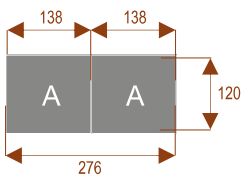

Cena netto (VAT 23%)

STÓŁ KONFERENCYJNY CALYSTO

Przykładowe aranżacje:

CAL4 **25101**
nr artykułu
Okolo 60 cm na osobę
Pomiesci 4 osoby

CAL8 **25102**
nr artykułu
Okolo 60 cm na osobę
Pomiesci 8 osob

CAL12a **25103**
nr artykułu
Okolo 60 cm na osobę
Pomiesci 12 osob

CAL6 **25104**
nr artykułu
Okolo 60 cm na osobę
Pomiesci 6 osob

CAL12b **25105**
nr artykułu
Okolo 60 cm na osobę
Pomiesci 12 osob

CAL18 **25106**
nr artykułu
Okolo 60 cm na osobę
Pomiesci 18osob

CAL26a **25107**
nr artykułu
Okolo 60 cm na osobę
Pomiesci 26 osob

CAL26b **25108**
nr artykułu
Okolo 60 cm na osobę
Pomiesci 26 osob

STÓŁ KONFERENCYJNY ZUMBA

Przykładowe aranżacje:

26101
nr artykułu

Zumba Z10a

Okolo 60 cm na osobę
Pomieści 10 osób

26102
nr artykułu

Zumba Z14a

Okolo 60 cm na osobę
Pomieści 14 osób

26103
nr artykułu

Zumba Z18a

Okolo 60 cm na osobę
Pomieści 18 osób

Zumba Z16

Okolo 60 cm na osobę
Pomieści 16 osób

26104
nr artykułu

Zumba Z20