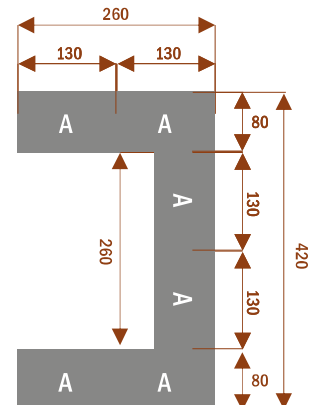

W30 **24106**
nr artykułu
Okolo 60 cm na osobę
Pomiesci 30osob

W12 **24102**
nr artykułu
Okolo 60 cm na osobę
Pomiesci 12 osob

W14 **24103**
nr artykułu
Okolo 60 cm na osobę
Pomiesci 14 osob

Cennik detaliczny

CAL6 **25104**
nr artykułu
Okolo 60 cm na osobę
Pomiesci 6 osob

CAL12b **25105**
nr artykułu
Okolo 60 cm na osobę
Pomiesci 12 osob

CAL18 **25106**
nr artykułu
Okolo 60 cm na osobę
Pomiesci 18osob

CAL26a **25107**
nr artykułu
Okolo 60 cm na osobę
Pomiesci 26 osob

CAL26b **25108**
nr artykułu
Okolo 60 cm na osobę
Pomiesci 26 osob

STÓŁ KONFERENCYJNY ZUMBA

Przykładowe aranżacje:

26101
nr artykułu

Zumba Z10a

Okolo 60 cm na osobę
Pomieści 10 osób

26102
nr artykułu

Zumba Z14a