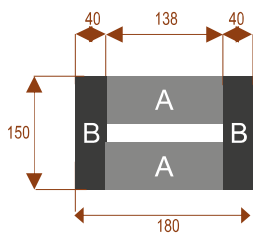

STÓŁ KONFERENCYJNY SEGMENTOWY WALC

Przykładowe aranżacje:

W10 **24101**
nr artykułu
Okolo 60 cm na osobę
Pomiesci 10 osób

W26 **24105**
nr artykułu
Okolo 60 cm na osobę
Pomiesci 26osób

W18 **24104**
nr artykułu
Okolo 60 cm na osobę
Pomiesci 18osób

W30 **24106**
nr artykułu
Okolo 60 cm na osobę
Pomiesci 30osob

W12 **24102**
nr artykułu
Okolo 60 cm na osobę
Pomiesci 12 osob

W14 **24103**
nr artykułu
Okolo 60 cm na osobę
Pomiesci 14 osob

Cennik detaliczny