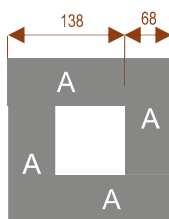

STÓŁ KONFERENCYJNY SEGMENTOWY WALC

Przykładowe aranżacje:

W10 **24101**
nr artykułu
Okolo 60 cm na osobę
Pomiesci 10 osób

W26 **24105**
nr artykułu
Okolo 60 cm na osobę
Pomiesci 26osób

W18 **24104**
nr artykułu
Okolo 60 cm na osobę
Pomiesci 18osób

W30 **24106**
nr artykułu
Okolo 60 cm na osobę
Pomiesci 30osob

W12 **24102**
nr artykułu
Okolo 60 cm na osobę
Pomiesci 12 osob

W14 **24103**
nr artykułu
Okolo 60 cm na osobę
Pomiesci 14 osob

Cennik detaliczny