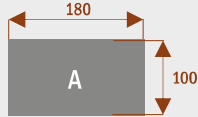

STÓŁ KONFERENCYJNY SEGMENTOWY WALC

Przykładowe aranżacje:

W10 **24101**
nr artykułu
Okolo 60 cm na osobę
Pomiesci 10 osób

W26 **24105**
nr artykułu
Okolo 60 cm na osobę
Pomiesci 26osób

W18 **24104**
nr artykułu
Okolo 60 cm na osobę
Pomiesci 18osób

W30 **24106**
nr artykułu
Okolo 60 cm na osobę
Pomiesci 30osob

W12 **24102**
nr artykułu
Okolo 60 cm na osobę
Pomiesci 12 osob

W14 **24103**
nr artykułu
Okolo 60 cm na osobę
Pomiesci 14 osob

Cennik detaliczny

Cena netto (VAT 23%)

STÓŁ KONFERENCYJNY CALYSTO

Przykładowe aranżacje:

CAL4 **25101**
nr artykułu
Okolo 60 cm na osobę
Pomiesci 4 osoby

CAL8 **25102**
nr artykułu
Okolo 60 cm na osobę
Pomiesci 8 osob

CAL12a **25103**
nr artykułu
Okolo 60 cm na osobę
Pomiesci 12 osob

CAL6 **25104**
nr artykułu
Okolo 60 cm na osobę
Pomiesci 6 osob

CAL12b **25105**
nr artykułu
Okolo 60 cm na osobę
Pomiesci 12 osob

CAL18 **25106**
nr artykułu
Okolo 60 cm na osobę
Pomiesci 18osob

CAL26a **25107**
nr artykułu
Okolo 60 cm na osobę
Pomiesci 26 osob