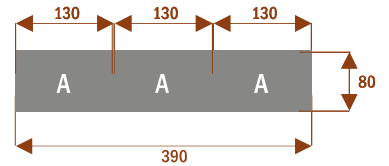

W30 **24106**
nr artykułu
Okolo 60 cm na osobę
Pomiesci 30osob

W12 **24102**
nr artykułu
Okolo 60 cm na osobę
Pomiesci 12 osob

W14 **24103**
nr artykułu
Okolo 60 cm na osobę
Pomiesci 14 osob

Cennik detaliczny

Cena netto (VAT 23%)

STÓŁ KONFERENCYJNY CALYSTO

Przykładowe aranżacje:

CAL4 **25101**
nr artykułu
Okolo 60 cm na osobę
Pomiesci 4 osoby

CAL8 **25102**
nr artykułu
Okolo 60 cm na osobę
Pomiesci 8 osob

CAL12a **25103**
nr artykułu
Okolo 60 cm na osobę
Pomiesci 12 osob

CAL6 **25104**
nr artykułu
Okolo 60 cm na osobę
Pomiesci 6 osob

CAL12b **25105**
nr artykułu
Okolo 60 cm na osobę
Pomiesci 12 osob

CAL18 **25106**
nr artykułu
Okolo 60 cm na osobę
Pomiesci 18osob

CAL26a **25107**
nr artykułu
Okolo 60 cm na osobę
Pomiesci 26 osob