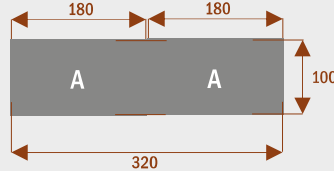

STÓŁ KONFERENCYJNY SEGMENTOWY WALC

Przykładowe aranżacje:

W10 **24101**
nr artykułu
Okolo 60 cm na osobę
Pomiesci 10 osób

W26 **24105**
nr artykułu
Okolo 60 cm na osobę
Pomiesci 26osób

W18 **24104**
nr artykułu
Okolo 60 cm na osobę
Pomiesci 18osób

W30 **24106**
nr artykułu
Okolo 60 cm na osobę
Pomiesci 30osob

W12 **24102**
nr artykułu
Okolo 60 cm na osobę
Pomiesci 12 osob

W14 **24103**
nr artykułu
Okolo 60 cm na osobę
Pomiesci 14 osob

Cennik detaliczny

Cena netto (VAT 23%)

STÓŁ KONFERENCYJNY CALYSTO

Przykładowe aranżacje:

CAL4 **25101**
nr artykułu
Okolo 60 cm na osobę
Pomiesci 4 osoby

CAL8 **25102**
nr artykułu
Okolo 60 cm na osobę
Pomiesci 8 osob

CAL12a **25103**
nr artykułu
Okolo 60 cm na osobę
Pomiesci 12 osob

CAL6 **25104**
nr artykułu
Okolo 60 cm na osobę
Pomiesci 6 osob

CAL12b **25105**
nr artykułu
Okolo 60 cm na osobę
Pomiesci 12 osob

CAL18 **25106**
nr artykułu
Okolo 60 cm na osobę
Pomiesci 18osob

CAL26a **25107**
nr artykułu
Okolo 60 cm na osobę
Pomiesci 26 osob