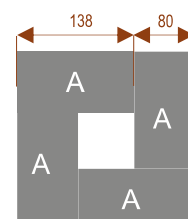

STÓŁ KONFERENCYJNY SEGMENTOWY WALC

Przykładowe aranżacje:

W10 **24101**
nr artykułu
Okolo 60 cm na osobę
Pomiesci 10 osób

W26 **24105**
nr artykułu
Okolo 60 cm na osobę
Pomiesci 26osób

W18 **24104**
nr artykułu
Okolo 60 cm na osobę
Pomiesci 18osób

W30 **24106**
nr artykułu
Okolo 60 cm na osobę
Pomiesci 30osob

W12 **24102**
nr artykułu
Okolo 60 cm na osobę
Pomiesci 12 osob

W14 **24103**
nr artykułu
Okolo 60 cm na osobę
Pomiesci 14 osob

Cennik detaliczny

Cena netto (VAT 23%)

STÓŁ KONFERENCYJNY CALYSTO

Przykładowe aranżacje:

CAL4 **25101**
nr artykułu
Okolo 60 cm na osobę
Pomiesci 4 osoby

CAL8 **25102**
nr artykułu
Okolo 60 cm na osobę
Pomiesci 8 osob

CAL12a **25103**
nr artykułu
Okolo 60 cm na osobę
Pomiesci 12 osob