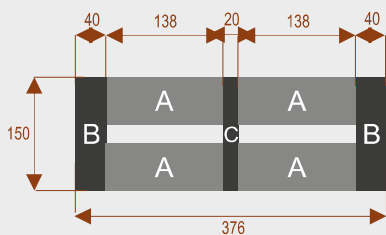

STÓŁ KONFERENCYJNY SEGMENTOWY WALC

Przykładowe aranżacje:

W10 **24101**
nr artykułu
Okolo 60 cm na osobę
Pomiesci 10 osób

W26 **24105**
nr artykułu
Okolo 60 cm na osobę
Pomiesci 26osób

W18 **24104**
nr artykułu
Okolo 60 cm na osobę
Pomiesci 18osób

W30 **24106**
nr artykułu
Okolo 60 cm na osobę
Pomiesci 30osob

W12 **24102**
nr artykułu
Okolo 60 cm na osobę
Pomiesci 12 osob

W14 **24103**
nr artykułu
Okolo 60 cm na osobę
Pomiesci 14 osob

Cennik detaliczny