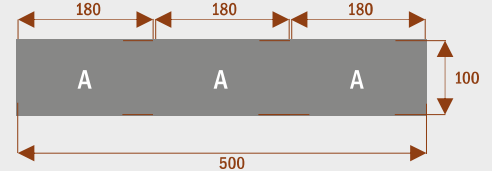

STÓŁ KONFERENCYJNY SEGMENTOWY WALC

Przykładowe aranżacje:

W10 **24101**
nr artykułu
Okolo 60 cm na osobę
Pomiesci 10 osób

W26 **24105**
nr artykułu
Okolo 60 cm na osobę
Pomiesci 26osób

W18 **24104**
nr artykułu
Okolo 60 cm na osobę
Pomiesci 18osób

W30 **24106**
nr artykułu
Okolo 60 cm na osobę
Pomiesci 30osob

W12 **24102**
nr artykułu
Okolo 60 cm na osobę
Pomiesci 12 osob

W14 **24103**
nr artykułu
Okolo 60 cm na osobę
Pomiesci 14 osob

Cennik detaliczny

Cena netto (VAT 23%)

STÓŁ KONFERENCYJNY CALYSTO

Przykładowe aranżacje:

CAL4 **25101**
nr artykułu
Okolo 60 cm na osobę
Pomiesci 4 osoby

CAL8 **25102**
nr artykułu
Okolo 60 cm na osobę
Pomiesci 8 osob

CAL12a **25103**
nr artykułu
Okolo 60 cm na osobę
Pomiesci 12 osob

CAL6 **25104**
nr artykułu
Okolo 60 cm na osobę
Pomiesci 6 osob

CAL12b **25105**
nr artykułu
Okolo 60 cm na osobę
Pomiesci 12 osob

CAL18 **25106**
nr artykułu
Okolo 60 cm na osobę
Pomiesci 18osob

CAL26a **25107**
nr artykułu
Okolo 60 cm na osobę
Pomiesci 26 osob