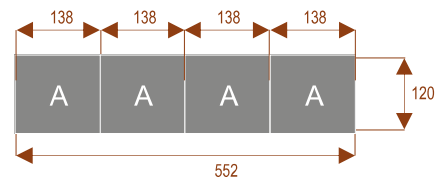

CAL26b **25108**
nr artykułu
Okolo 60 cm na osobę
Pomiesci 26 osob

STÓŁ KONFERENCYJNY ZUMBA

Przykładowe aranżacje:

26101
nr artykułu

Zumba Z10a

Okolo 60 cm na osobę
Pomieści 10 osób

26102
nr artykułu

Zumba Z14a

Okolo 60 cm na osobę
Pomieści 14 osób

26103
nr artykułu

Zumba Z18a

Okolo 60 cm na osobę
Pomieści 18 osób

Zumba Z16

Okolo 60 cm na osobę
Pomieści 16 osób

26104
nr artykułu

Zumba Z20