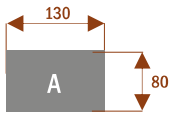

STÓŁ KONFERENCYJNY SEGMENTOWY WALC

Przykładowe aranżacje:

W10 **24101**
nr artykułu
Okolo 60 cm na osobę
Pomiesci 10 osób

W26 **24105**
nr artykułu
Okolo 60 cm na osobę
Pomiesci 26osób

W18 **24104**
nr artykułu
Okolo 60 cm na osobę
Pomiesci 18osób

W30 **24106**
nr artykułu
Okolo 60 cm na osobę
Pomiesci 30osob

W12 **24102**
nr artykułu
Okolo 60 cm na osobę
Pomiesci 12 osob

W14 **24103**
nr artykułu
Okolo 60 cm na osobę
Pomiesci 14 osob

Cennik detaliczny

Cena netto (VAT 23%)

STÓŁ KONFERENCYJNY CALYSTO

Przykładowe aranżacje:

CAL4 **25101**
nr artykułu
Okolo 60 cm na osobę
Pomiesci 4 osoby

CAL8 **25102**
nr artykułu
Okolo 60 cm na osobę
Pomiesci 8 osob

CAL12a **25103**
nr artykułu
Okolo 60 cm na osobę
Pomiesci 12 osob