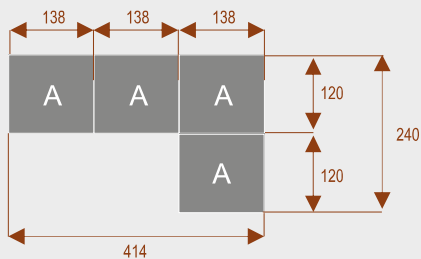

W30 **24106**
nr artykułu
Okolo 60 cm na osobę
Pomiesci 30osob

W12 **24102**
nr artykułu
Okolo 60 cm na osobę
Pomiesci 12 osob

W14 **24103**
nr artykułu
Okolo 60 cm na osobę
Pomiesci 14 osob

Cennik detaliczny

CAL6 **25104**
nr artykułu
Okolo 60 cm na osobę
Pomiesci 6 osob

CAL12b **25105**
nr artykułu
Okolo 60 cm na osobę
Pomiesci 12 osob

CAL18 **25106**
nr artykułu
Okolo 60 cm na osobę
Pomiesci 18osob

CAL26a **25107**
nr artykułu
Okolo 60 cm na osobę
Pomiesci 26 osob

CAL26b **25108**
nr artykułu
Okolo 60 cm na osobę
Pomiesci 26 osob

STÓŁ KONFERENCYJNY ZUMBA

Przykładowe aranżacje:

26101
nr artykułu

Zumba Z10a

Okolo 60 cm na osobę
Pomieści 10 osób

26102
nr artykułu

Zumba Z14a

Okolo 60 cm na osobę
Pomieści 14 osób

26103
nr artykułu

Zumba Z18a

Okolo 60 cm na osobę
Pomieści 18 osób

Zumba Z16

Okolo 60 cm na osobę
Pomieści 16 osób

26104
nr artykułu

Zumba Z20