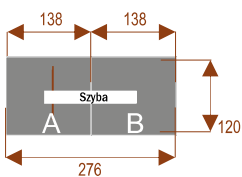

CAL26b **25108**
nr artykułu
Okolo 60 cm na osobę
Pomiesci 26 osob

STÓŁ KONFERENCYJNY ZUMBA

Przykładowe aranżacje:

26101
nr artykułu

Zumba Z10a

Okolo 60 cm na osobę
Pomieści 10 osób

26102
nr artykułu

Zumba Z14a

Okolo 60 cm na osobę
Pomieści 14 osób

26103
nr artykułu

Zumba Z18a

Okolo 60 cm na osobę
Pomieści 18 osób

Zumba Z16

Okolo 60 cm na osobę
Pomieści 16 osób

26104
nr artykułu

Zumba Z20

Okolo 60 cm na osobę
Pomieści 20 osób

26105
nr artykułu

26106
nr artykułu

Zumba Z10b

Okolo 60 cm na osobę
Pomieści 10 osób

26107
nr artykułu

Zumba Z14b

Okolo 60 cm na osobę
Pomieści 14 osób