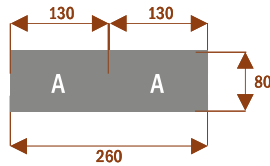

W30 **24106**
nr artykułu
Okolo 60 cm na osobę
Pomiesci 30osob

W12 **24102**
nr artykułu
Okolo 60 cm na osobę
Pomiesci 12 osob

W14 **24103**
nr artykułu
Okolo 60 cm na osobę
Pomiesci 14 osob

Cennik detaliczny

Cena netto (VAT 23%)

STÓŁ KONFERENCYJNY CALYSTO

Przykładowe aranżacje:

CAL4 **25101**
nr artykułu
Okolo 60 cm na osobę
Pomiesci 4 osoby

CAL8 **25102**
nr artykułu
Okolo 60 cm na osobę
Pomiesci 8 osob

CAL12a **25103**
nr artykułu
Okolo 60 cm na osobę
Pomiesci 12 osob

CAL6 **25104**
nr artykułu
Okolo 60 cm na osobę
Pomiesci 6 osob

CAL12b **25105**
nr artykułu
Okolo 60 cm na osobę
Pomiesci 12 osob

CAL18 **25106**
nr artykułu
Okolo 60 cm na osobę
Pomiesci 18osob

CAL26a **25107**
nr artykułu
Okolo 60 cm na osobę
Pomiesci 26 osob