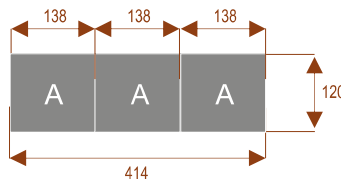

CAL6 **25104**
nr artykułu
Okolo 60 cm na osobę
Pomiesci 6 osob

CAL12b **25105**
nr artykułu
Okolo 60 cm na osobę
Pomiesci 12 osob

CAL18 **25106**
nr artykułu
Okolo 60 cm na osobę
Pomiesci 18osob

CAL26a **25107**
nr artykułu
Okolo 60 cm na osobę
Pomiesci 26 osob

CAL26b **25108**
nr artykułu
Okolo 60 cm na osobę
Pomiesci 26 osob

STÓŁ KONFERENCYJNY ZUMBA

Przykładowe aranżacje:

26101
nr artykułu

Zumba Z10a

Okolo 60 cm na osobę
Pomieści 10 osób

26102
nr artykułu

Zumba Z14a

Okolo 60 cm na osobę
Pomieści 14 osób

26103
nr artykułu

Zumba Z18a

Okolo 60 cm na osobę
Pomieści 18 osób

Zumba Z16

Okolo 60 cm na osobę
Pomieści 16 osób

26104
nr artykułu

Zumba Z20