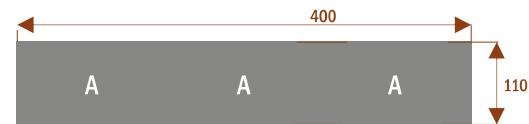

Okolo 60 cm na osobę
Pomiesci 6 osob

SWING10b 29108
nr artykułu

Okolo 60 cm na osobę
Pomiesci 6 osob

SWING20 29109

Okolo 60 cm na osobę
Pomiesci 20 osob

SWING24 291010

Okolo 60 cm na osobę
Pomiesci 24 osoby

STÓŁ KONFERENCYJNY ZOUK

Przykładowe aranżacje:

ZOUK8 **30101**
nr artykułu

Okolo 60 cm na osobę
Pomiesci 8 osob

ZOUK14 **30102**
nr artykułu

Okolo 60 cm na osobę
Pomiesci 14 osob

ZOUK22 **30103**
nr artykułu

Okolo 60 cm na osobę
Pomiesci 22 osoby

ZOUK10 **30104**
nr artykułu

Okolo 60 cm na osobę
Pomiesci 10 osob

ZOUK12 **30108**
nr artykułu

Okolo 60 cm na osobę
Pomiesci 12 osob

ZOUK29 **30105**
nr artykułu

Okolo 60 cm na osobę
Pomiesci 29 osob