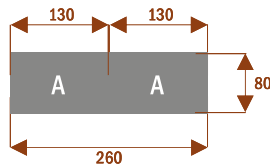

STÓL KONFERENCYJNY SWING

Przykładowe aranżacje:

SWING4 29101
nr artykułu

Okolo 60 cm na osobę
Pomiesci 4 osoby

SWING8 29102
nr artykułu

Okolo 60 cm na osobę
Pomiesci 8 osób

SWING12a 29103
nr artykułu

Okolo 60 cm na osobę
Pomiesci 12 osób

SWING6 29104
nr artykułu

Okolo 60 cm na osobę
Pomiesci 6 osob

SWING12b 29105
nr artykułu

Okolo 60 cm na osobę
Pomiesci 12 osob

SWING18 29106
nr artykułu

Okolo 60 cm na osobę
Pomiesci 18osob

SWING10a 29107
nr artykułu

Okolo 60 cm na osobę
Pomiesci 6 osob

SWING10b 29108
nr artykułu

Okolo 60 cm na osobę
Pomiesci 6 osob

SWING20 29109

Okolo 60 cm na osobę
Pomiesci 20 osob

SWING24 291010

Okolo 60 cm na osobę
Pomiesci 24 osoby