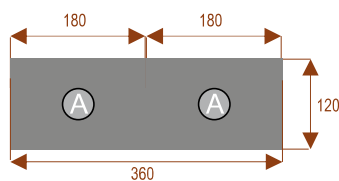

32106
nr artykułu

Fokstrot 2