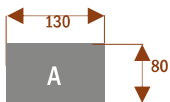

STÓL KONFERENCYJNY SWING

Przykładowe aranżacje:

SWING4 29101
nr artykułu

Okolo 60 cm na osobę
Pomiesci 4 osoby

SWING8 29102
nr artykułu

Okolo 60 cm na osobę
Pomiesci 8 osób

SWING12a 29103
nr artykułu

Okolo 60 cm na osobę
Pomiesci 12 osób

SWING6 29104
nr artykułu

Okolo 60 cm na osobę
Pomiesci 6 osob

SWING12b 29105
nr artykułu

Okolo 60 cm na osobę
Pomiesci 12 osob

SWING18 29106
nr artykułu

Okolo 60 cm na osobę
Pomiesci 18osob

SWING10a 29107
nr artykułu

Okolo 60 cm na osobę
Pomiesci 6 osob

SWING10b 29108
nr artykułu

Okolo 60 cm na osobę
Pomiesci 6 osob

SWING20 29109

Okolo 60 cm na osobę
Pomiesci 20 osob

SWING24 291010

Okolo 60 cm na osobę
Pomiesci 24 osoby