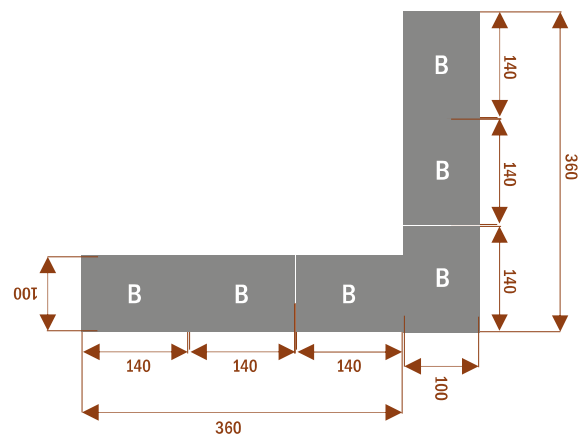

SWING6 29104
nr artykułu

Okolo 60 cm na osobę
Pomiesci 6 osob

SWING12b 29105
nr artykułu

Okolo 60 cm na osobę
Pomiesci 12 osob

SWING18 29106
nr artykułu

Okolo 60 cm na osobę
Pomiesci 18osob

SWING10a 29107
nr artykułu

Okolo 60 cm na osobę
Pomiesci 6 osob

SWING10b 29108
nr artykułu

Okolo 60 cm na osobę
Pomiesci 6 osob

SWING20 29109

Okolo 60 cm na osobę
Pomiesci 20 osob

SWING24 291010

Okolo 60 cm na osobę
Pomiesci 24 osoby

STÓŁ KONFERENCYJNY ZOUK

Przykładowe aranżacje:

ZOUK8 **30101**
nr artykułu

Okolo 60 cm na osobę
Pomiesci 8 osob

ZOUK14 **30102**
nr artykułu

Okolo 60 cm na osobę
Pomiesci 14 osob

ZOUK22 **30103**
nr artykułu

Okolo 60 cm na osobę
Pomiesci 22 osoby

ZOUK10 **30104**
nr artykułu

Okolo 60 cm na osobę
Pomiesci 10 osob

ZOUK12 **30108**
nr artykułu

Okolo 60 cm na osobę
Pomiesci 12 osob

ZOUK29 **30105**
nr artykułu

Okolo 60 cm na osobę
Pomiesci 29 osob