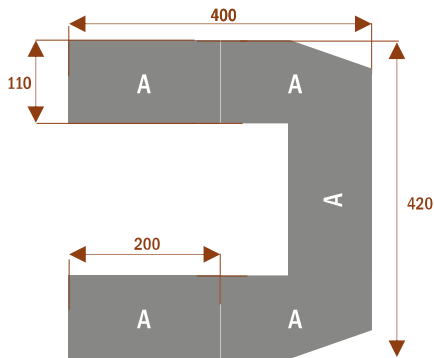

Okolo 60 cm na osobę
Pomiesci 6 osob

SWING10b 29108
nr artykułu

Okolo 60 cm na osobę
Pomiesci 6 osob

SWING20 29109

Okolo 60 cm na osobę
Pomiesci 20 osob

SWING24 291010

Okolo 60 cm na osobę
Pomiesci 24 osoby

STÓŁ KONFERENCYJNY ZOUK

Przykładowe aranżacje:

ZOUK8 **30101**
nr artykułu

Okolo 60 cm na osobę
Pomiesci 8 osob

ZOUK14 **30102**
nr artykułu

Okolo 60 cm na osobę
Pomiesci 14 osob

ZOUK22 **30103**
nr artykułu

Okolo 60 cm na osobę
Pomiesci 22 osoby

ZOUK10 **30104**
nr artykułu

Okolo 60 cm na osobę
Pomiesci 10 osob

ZOUK12 **30108**
nr artykułu

Okolo 60 cm na osobę
Pomiesci 12 osob

ZOUK29 **30105**
nr artykułu

Okolo 60 cm na osobę
Pomiesci 29 osob

ZOUK41 **30106**
nr artykułu

Okolo 60 cm na osobę
Pomiesci 41 osob

ZOUK26 **30107**
nr artykułu

Okolo 60 cm na osobę
Pomiesci 26 osob

STÓŁ KONFERENCYJNY SEGMENTOWY FLAMENCO

Segmenty:

segment A  31101

segment B  31102