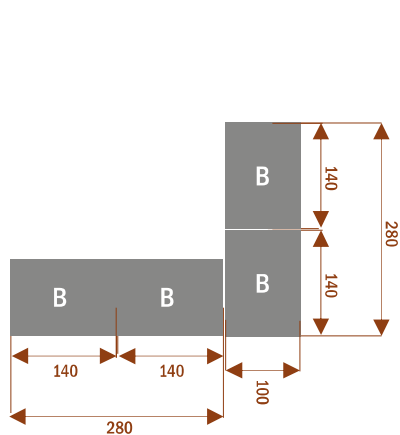

STÓL KONFERENCYJNY SWING

Przykładowe aranżacje:

SWING4 29101
nr artykułu

Okolo 60 cm na osobę
Pomiesci 4 osoby

SWING8 29102
nr artykułu

Okolo 60 cm na osobę
Pomiesci 8 osób

SWING12a 29103
nr artykułu

Okolo 60 cm na osobę
Pomiesci 12 osób

SWING6 29104
nr artykułu

Okolo 60 cm na osobę
Pomiesci 6 osob

SWING12b 29105
nr artykułu

Okolo 60 cm na osobę
Pomiesci 12 osob

SWING18 29106
nr artykułu

Okolo 60 cm na osobę
Pomiesci 18osob

SWING10a 29107
nr artykułu

Okolo 60 cm na osobę
Pomiesci 6 osob

SWING10b 29108
nr artykułu

Okolo 60 cm na osobę
Pomiesci 6 osob

SWING20 29109

Okolo 60 cm na osobę
Pomiesci 20 osob

SWING24 291010

Okolo 60 cm na osobę
Pomiesci 24 osoby

Okolo 60 cm na osobę
Pomiesci 22 osoby

ZOUK10 **30104**
nr artykułu

Okolo 60 cm na osobę
Pomiesci 10 osob

ZOUK12 **30108**
nr artykułu

Okolo 60 cm na osobę
Pomiesci 12 osob

ZOUK29 **30105**
nr artykułu

Okolo 60 cm na osobę
Pomiesci 29 osob