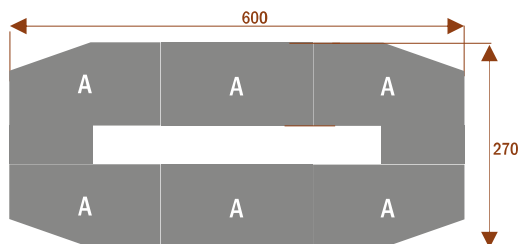

Okolo 60 cm na osobę
Pomiesci 6 osob

SWING10b 29108
nr artykułu

Okolo 60 cm na osobę
Pomiesci 6 osob

SWING20 29109

Okolo 60 cm na osobę
Pomiesci 20 osob

SWING24 291010

Okolo 60 cm na osobę
Pomiesci 24 osoby

STÓŁ KONFERENCYJNY ZOUK

Przykładowe aranżacje:

ZOUK8 **30101**
nr artykułu

Okolo 60 cm na osobę
Pomiesci 8 osob

ZOUK14 **30102**
nr artykułu

Okolo 60 cm na osobę
Pomiesci 14 osob

ZOUK22 **30103**
nr artykułu

Okolo 60 cm na osobę
Pomiesci 22 osoby

ZOUK10 **30104**
nr artykułu

Okolo 60 cm na osobę
Pomiesci 10 osob

ZOUK12 **30108**
nr artykułu

Okolo 60 cm na osobę
Pomiesci 12 osob

ZOUK29 **30105**
nr artykułu

Okolo 60 cm na osobę
Pomiesci 29 osob

ZOUK41 **30106**
nr artykułu

Okolo 60 cm na osobę
Pomiesci 41 osob

ZOUK26 **30107**
nr artykułu

Okolo 60 cm na osobę
Pomiesci 26 osob

STÓŁ KONFERENCYJNY SEGMENTOWY FLAMENCO

Segmenty:

segment A  31101

segment B  31102