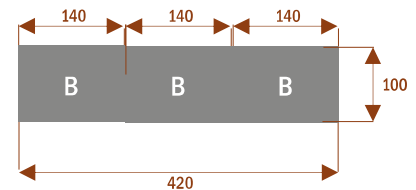

STÓL KONFERENCYJNY SWING

Przykładowe aranżacje:

SWING4 29101
nr artykułu

Okolo 60 cm na osobę
Pomiesci 4 osoby

SWING8 29102
nr artykułu

Okolo 60 cm na osobę
Pomiesci 8 osób

SWING12a 29103
nr artykułu

Okolo 60 cm na osobę
Pomiesci 12 osób

SWING6 29104
nr artykułu

Okolo 60 cm na osobę
Pomiesci 6 osob

SWING12b 29105
nr artykułu

Okolo 60 cm na osobę
Pomiesci 12 osob

SWING18 29106
nr artykułu

Okolo 60 cm na osobę
Pomiesci 18osob

SWING10a 29107
nr artykułu

Okolo 60 cm na osobę
Pomiesci 6 osob

SWING10b 29108
nr artykułu

Okolo 60 cm na osobę
Pomiesci 6 osob

SWING20 29109

Okolo 60 cm na osobę
Pomiesci 20 osob

SWING24 291010

Okolo 60 cm na osobę
Pomiesci 24 osoby