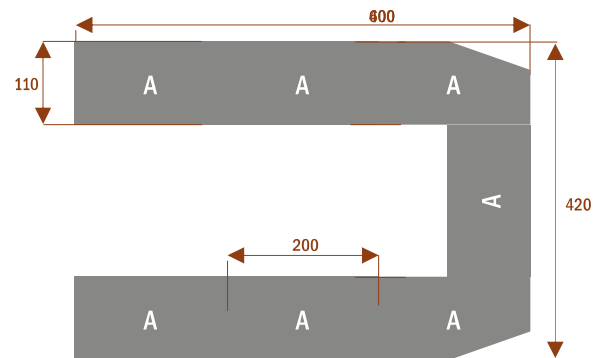

Okolo 60 cm na osobę
Pomiesci 6 osob

SWING10b 29108
nr artykułu

Okolo 60 cm na osobę
Pomiesci 6 osob

SWING20 29109

Okolo 60 cm na osobę
Pomiesci 20 osob

SWING24 291010

Okolo 60 cm na osobę
Pomiesci 24 osoby

STÓŁ KONFERENCYJNY ZOUK

Przykładowe aranżacje:

ZOUK8 **30101**
nr artykułu

Okolo 60 cm na osobę
Pomiesci 8 osob

ZOUK14 **30102**
nr artykułu

Okolo 60 cm na osobę
Pomiesci 14 osob

ZOUK22 **30103**
nr artykułu

Okolo 60 cm na osobę
Pomiesci 22 osoby

ZOUK10 **30104**
nr artykułu

Okolo 60 cm na osobę
Pomiesci 10 osob

ZOUK12 **30108**
nr artykułu

Okolo 60 cm na osobę
Pomiesci 12 osob

ZOUK29 **30105**
nr artykułu

Okolo 60 cm na osobę
Pomiesci 29 osob

ZOUK41 **30106**
nr artykułu

Okolo 60 cm na osobę
Pomiesci 41 osob

ZOUK26 **30107**
nr artykułu

Okolo 60 cm na osobę
Pomiesci 26 osob

STÓŁ KONFERENCYJNY SEGMENTOWY FLAMENCO

Segmenty:

segment A  31101

segment B  31102