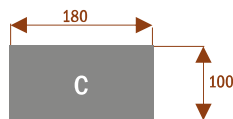

STÓL KONFERENCYJNY SWING

Przykładowe aranżacje:

SWING4 29101
nr artykułu

Okolo 60 cm na osobę
Pomiesci 4 osoby

SWING8 29102
nr artykułu

Okolo 60 cm na osobę
Pomiesci 8 osób

SWING12a 29103
nr artykułu

Okolo 60 cm na osobę
Pomiesci 12 osób

SWING6 29104
nr artykułu

Okolo 60 cm na osobę
Pomiesci 6 osob

SWING12b 29105
nr artykułu

Okolo 60 cm na osobę
Pomiesci 12 osob

SWING18 29106
nr artykułu

Okolo 60 cm na osobę
Pomiesci 18osob

SWING10a 29107
nr artykułu

Okolo 60 cm na osobę
Pomiesci 6 osob

SWING10b 29108
nr artykułu

Okolo 60 cm na osobę
Pomiesci 6 osob

SWING20 29109

Okolo 60 cm na osobę
Pomiesci 20 osob

SWING24 291010

Okolo 60 cm na osobę
Pomiesci 24 osoby