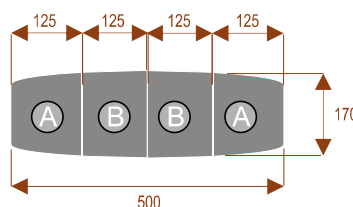

Przykładowe aranżacje:

Flamenco 28 31107

Okolo 70 cm na osobę
A - 2 segmenty
B - 4 segmenty
Pomieści 28 osób

Flamenco 20 31108

Okolo 70 cm na osobę
A - 2 segmenty
B - 6 segmenty
Pomieści 20 osób

STÓŁ KONFERENCYJNY SEGMENTOWY FOKSTROT