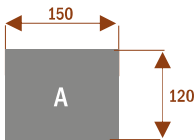

SWING6 29104
nr artykułu

Okolo 60 cm na osobę
Pomiesci 6 osob

SWING12b 29105
nr artykułu

Okolo 60 cm na osobę
Pomiesci 12 osob

SWING18 29106
nr artykułu

Okolo 60 cm na osobę
Pomiesci 18osob

SWING10a 29107
nr artykułu

Okolo 60 cm na osobę
Pomiesci 6 osob

SWING10b 29108
nr artykułu

Okolo 60 cm na osobę
Pomiesci 6 osob

SWING20 29109

Okolo 60 cm na osobę
Pomiesci 20 osob

SWING24 291010

Okolo 60 cm na osobę
Pomiesci 24 osoby

STÓŁ KONFERENCYJNY ZOUK

Przykładowe aranżacje:

ZOUK8 **30101**
nr artykułu

Okolo 60 cm na osobę
Pomiesci 8 osob

ZOUK14 **30102**
nr artykułu

Okolo 60 cm na osobę
Pomiesci 14 osob

ZOUK22 **30103**
nr artykułu

Okolo 60 cm na osobę
Pomiesci 22 osoby

ZOUK10 **30104**
nr artykułu

Okolo 60 cm na osobę
Pomiesci 10 osob

ZOUK12 **30108**
nr artykułu

Okolo 60 cm na osobę
Pomiesci 12 osob

ZOUK29 **30105**
nr artykułu

Okolo 60 cm na osobę
Pomiesci 29 osob