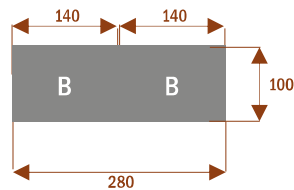

STÓL KONFERENCYJNY SWING

Przykładowe aranżacje:

SWING4 29101
nr artykułu

Okolo 60 cm na osobę
Pomiesci 4 osoby

SWING8 29102
nr artykułu

Okolo 60 cm na osobę
Pomiesci 8 osób

SWING12a 29103
nr artykułu

Okolo 60 cm na osobę
Pomiesci 12 osób

SWING6 29104
nr artykułu

Okolo 60 cm na osobę
Pomiesci 6 osob

SWING12b 29105
nr artykułu

Okolo 60 cm na osobę
Pomiesci 12 osob

SWING18 29106
nr artykułu

Okolo 60 cm na osobę
Pomiesci 18osob

SWING10a 29107
nr artykułu

Okolo 60 cm na osobę
Pomiesci 6 osob

SWING10b 29108
nr artykułu

Okolo 60 cm na osobę
Pomiesci 6 osob

SWING20 29109

Okolo 60 cm na osobę
Pomiesci 20 osob

SWING24 291010

Okolo 60 cm na osobę
Pomiesci 24 osoby