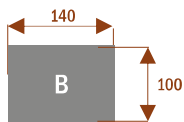

STÓL KONFERENCYJNY SWING

Przykładowe aranżacje:

SWING4 29101
nr artykułu

Okolo 60 cm na osobę
Pomiesci 4 osoby

SWING8 29102
nr artykułu

Okolo 60 cm na osobę
Pomiesci 8 osób

SWING12a 29103
nr artykułu

Okolo 60 cm na osobę
Pomiesci 12 osób

SWING6 29104
nr artykułu

Okolo 60 cm na osobę
Pomiesci 6 osob

SWING12b 29105
nr artykułu

Okolo 60 cm na osobę
Pomiesci 12 osob

SWING18 29106
nr artykułu

Okolo 60 cm na osobę
Pomiesci 18osob

SWING10a 29107
nr artykułu

Okolo 60 cm na osobę
Pomiesci 6 osob

SWING10b 29108
nr artykułu

Okolo 60 cm na osobę
Pomiesci 6 osob

SWING20 29109

Okolo 60 cm na osobę
Pomiesci 20 osob

SWING24 291010

Okolo 60 cm na osobę
Pomiesci 24 osoby