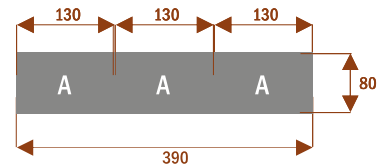

STÓL KONFERENCYJNY SWING

Przykładowe aranżacje:

SWING4 29101
nr artykułu

Okolo 60 cm na osobę
Pomiesci 4 osoby

SWING8 29102
nr artykułu

Okolo 60 cm na osobę
Pomiesci 8 osób

SWING12a 29103
nr artykułu

Okolo 60 cm na osobę
Pomiesci 12 osób

SWING6 29104
nr artykułu

Okolo 60 cm na osobę
Pomiesci 6 osob

SWING12b 29105
nr artykułu

Okolo 60 cm na osobę
Pomiesci 12 osob

SWING18 29106
nr artykułu

Okolo 60 cm na osobę
Pomiesci 18osob

SWING10a 29107
nr artykułu

Okolo 60 cm na osobę
Pomiesci 6 osob

SWING10b 29108
nr artykułu

Okolo 60 cm na osobę
Pomiesci 6 osob

SWING20 29109

Okolo 60 cm na osobę
Pomiesci 20 osob

SWING24 291010

Okolo 60 cm na osobę
Pomiesci 24 osoby