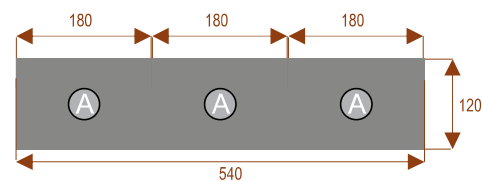

32107
nr artykułu

Fokstrot 3