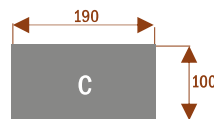

STÓL KONFERENCYJNY SWING

Przykładowe aranżacje:

SWING4 29101
nr artykułu

Okolo 60 cm na osobę
Pomiesci 4 osoby

SWING8 29102
nr artykułu

Okolo 60 cm na osobę
Pomiesci 8 osób

SWING12a 29103
nr artykułu

Okolo 60 cm na osobę
Pomiesci 12 osób

SWING6 29104
nr artykułu

Okolo 60 cm na osobę
Pomiesci 6 osob

SWING12b 29105
nr artykułu

Okolo 60 cm na osobę
Pomiesci 12 osob

SWING18 29106
nr artykułu

Okolo 60 cm na osobę
Pomiesci 18osob

SWING10a 29107
nr artykułu

Okolo 60 cm na osobę
Pomiesci 6 osob

SWING10b 29108
nr artykułu

Okolo 60 cm na osobę
Pomiesci 6 osob

SWING20 29109

Okolo 60 cm na osobę
Pomiesci 20 osob

SWING24 291010

Okolo 60 cm na osobę
Pomiesci 24 osoby