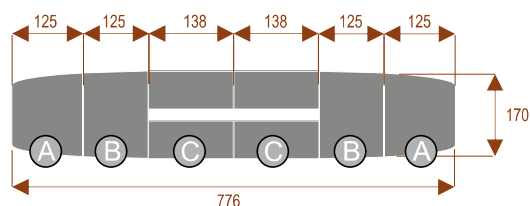

Przykładowe aranżacje: