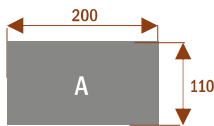

Okolo 60 cm na osobę
Pomiesci 6 osob

SWING10b 29108
nr artykułu

Okolo 60 cm na osobę
Pomiesci 6 osob

SWING20 29109

Okolo 60 cm na osobę
Pomiesci 20 osob

SWING24 291010

Okolo 60 cm na osobę
Pomiesci 24 osoby

STÓŁ KONFERENCYJNY ZOUK

Przykładowe aranżacje:

ZOUK8 **30101**
nr artykułu

Okolo 60 cm na osobę
Pomiesci 8 osob

ZOUK14 **30102**
nr artykułu

Okolo 60 cm na osobę
Pomiesci 14 osob

ZOUK22 **30103**
nr artykułu

Okolo 60 cm na osobę
Pomiesci 22 osoby

ZOUK10 **30104**
nr artykułu

Okolo 60 cm na osobę
Pomiesci 10 osob

ZOUK12 **30108**
nr artykułu

Okolo 60 cm na osobę
Pomiesci 12 osob

ZOUK29 **30105**
nr artykułu

Okolo 60 cm na osobę
Pomiesci 29 osob