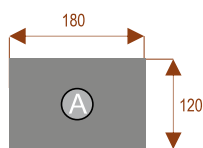

Przykładowe aranżacje:

Flamenco 28 31107

Okolo 70 cm na osobę
A - 2 segmenty
B - 4 segmenty
Pomieści 28 osób

Flamenco 20 31108

Okolo 70 cm na osobę
A - 2 segmenty
B - 6 segmenty
Pomieści 20 osób

STÓŁ KONFERENCYJNY SEGMENTOWY FOKSTROT

Segmenty:

segment A

32101
nr artykułu

cena ostateczna zależy od użytych materiałów.

Wymiary standardowe lub inne podane przez zamawiającego.

Przykładowe aranżacje:

Fokstrot 1

32106
nr artykułu