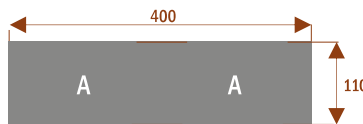

Okolo 60 cm na osobę
Pomiesci 6 osob

SWING10b 29108
nr artykułu

Okolo 60 cm na osobę
Pomiesci 6 osob

SWING20 29109

Okolo 60 cm na osobę
Pomiesci 20 osob

SWING24 291010

Okolo 60 cm na osobę
Pomiesci 24 osoby

STÓŁ KONFERENCYJNY ZOUK

Przykładowe aranżacje:

ZOUK8 **30101**
nr artykułu

Okolo 60 cm na osobę
Pomiesci 8 osob

ZOUK14 **30102**
nr artykułu

Okolo 60 cm na osobę
Pomiesci 14 osob

ZOUK22 **30103**
nr artykułu