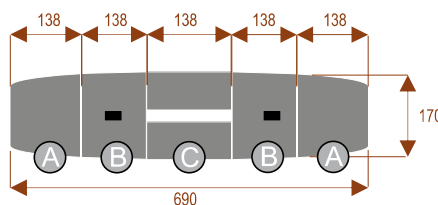

Flamenco 28 31107

Okolo 70 cm na osobę
A - 2 segmenty
B - 4 segmenty
Pomieści 28 osób