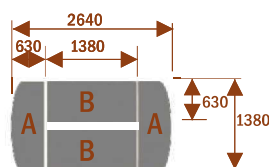

#### Rumba 10

Okolo 70 cm na osobę  
A - 2 segmenty  
Pomiesci 6 osób

nr artykułu  
13103