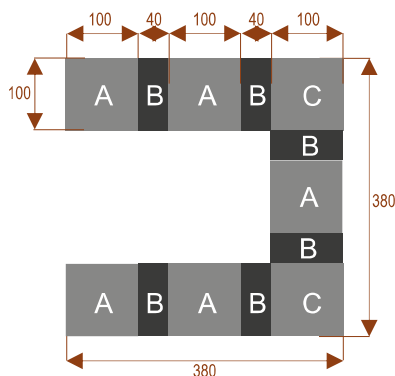

STÓŁ KONFERENCYJNY BOSTON

Segmenty:

segment

A

łącznik

B

segment narożny

C

23103
nr artykułu

Okolo 60 cm na osobę
Pomiesci 14 osób

K20

23104
nr artykułu

Okolo 60 cm na osobę
Pomiesci 20 osób

K24

23105
nr artykułu

Okolo 60 cm na osobę
Pomiesci 24 osób

KU28

23106
nr artykułu

Okolo 60 cm na osobę
Pomiesci 28 osób

KU36

23107
nr artykułu

Okolo 60 cm na osobę
Pomiesci 36 osób

Boston

	nr artykułu	DETAL(netto PLN)
Boston K8	23101	1600
Boston K10	23102	1600
Boston K14	23103	2300
Boston K20	23104	3500
Boston K24	23105	4700
Boston K28	23106	6200
Boston K36	23107	9400