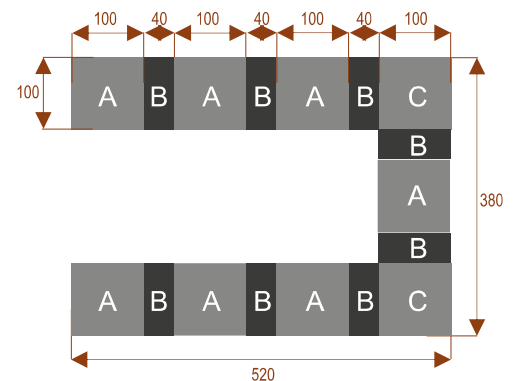

KU36

23107
nr artykułu

Okolo 60 cm na osobę
Pomiesci 36 osób