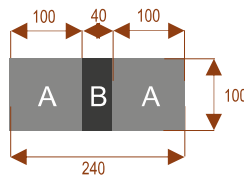

STÓŁ KONFERENCYJNY BOSTON

Segmenty:

segment

A

łącznik

B

segment narożny

C

Przykładowe aranżacje:

K8

23101
nr artykułu

Okolo 60 cm na osobę
Pomiesci 8 osób

K10

23102
nr artykułu

Okolo 60 cm na osobę
Pomiesci 10 osób

K14