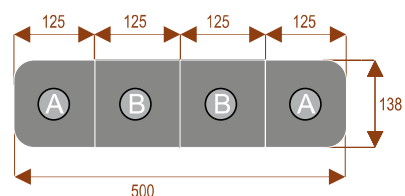

STÓL KONFERENCYJNY SEGMENTOWY BACHATA

Segmenty :

segment A

segment B

Przykładowe aranżacje :

nr artykułu

Bachata 12

28101

Okolo 70 cm na osobę
A - 2 segmenty
Pomiesci 12 osób

Bachata 16

28102

Okolo 70 cm na osobę
A - 2 segmenty
B - 4 segmenty
Pomiesci 16 osób

Bachata 20

28103

Okolo 70 cm na osobę
A - 2 segmenty
B - 6 segmenty
Pomiesci 20 osób

Bachata 24

28104

Okolo 70 cm na osobę
A - 2 segmenty
B - 6 segmenty
Pomiesci 24 osób

Bachata

	model	nr artykułu	DETAL(netto PLN)
Bachata	Bachata 12	28101	3000
	Bachata 16	28102	4500
	Bachata 20	28103	6000
	Bachata 24	28104	7500