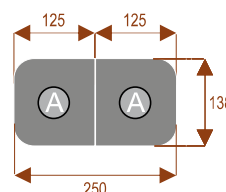

STÓL KONFERENCYJNY SEGMENTOWY BACHATA

Segmenty :

segment A

segment B

Przykładowe aranżacje :

nr artykułu

Bachata 12

28101

Okolo 70 cm na osobę
A - 2 segmenty
Pomiesci 12 osób

Bachata 16

28102

Okolo 70 cm na osobę
A - 2 segmenty
B - 4 segmenty
Pomiesci 16 osób

Bachata 20

28103

Okolo 70 cm na osobę
A - 2 segmenty
B - 6 segmenty
Pomiesci 20 osób

Bachata 24

28104

Okolo 70 cm na osobę
A - 2 segmenty
B - 6 segmenty
Pomiesci 24 osób

Bachata

	model	nr artykułu	DETAL(netto PLN)
Bachata	Bachata 12	28101	3000
	Bachata 16	28102	4500
	Bachata 20	28103	6000
	Bachata 24	28104	7500