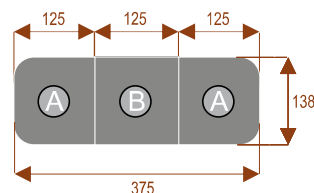

STÓL KONFERENCYJNY SEGMENTOWY BACHATA

Segmenty :

segment A

segment B

Przykładowe aranżacje :

nr artykułu

Bachata 12

28101

Okolo 70 cm na osobę
A - 2 segmenty
Pomiesci 12 osób

Bachata 16

28102

Okolo 70 cm na osobę
A - 2 segmenty
B - 4 segmenty
Pomiesci 16 osób

Bachata 20

28103

Okolo 70 cm na osobę
A - 2 segmenty
B - 6 segmenty
Pomiesci 20 osób

Bachata 24

28104

Okolo 70 cm na osobę
A - 2 segmenty
B - 6 segmenty
Pomiesci 24 osób

Bachata

	model	nr artykułu	DETAL(netto PLN)
Bachata	Bachata 12	28101	3000
	Bachata 16	28102	4500
	Bachata 20	28103	6000
	Bachata 24	28104	7500