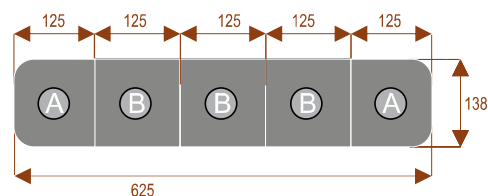

STÓL KONFERENCYJNY SEGMENTOWY BACHATA

Segmenty :

segment A

segment B

Przykładowe aranżacje :

nr artykułu

Bachata 12

28101

Okolo 70 cm na osobę
A - 2 segmenty
Pomiesci 12 osób

Bachata 16

28102

Okolo 70 cm na osobę
A - 2 segmenty
B - 4 segmenty
Pomiesci 16 osób

Bachata 20

28103

Okolo 70 cm na osobę
A - 2 segmenty
B - 6 segmenty
Pomiesci 20 osób

Bachata 24

28104

Okolo 70 cm na osobę
A - 2 segmenty
B - 6 segmenty
Pomiesci 24 osób

Bachata

	model	nr artykułu	DETAL(netto PLN)
Bachata	Bachata 12	28101	3000
	Bachata 16	28102	4500
	Bachata 20	28103	6000
	Bachata 24	28104	7500