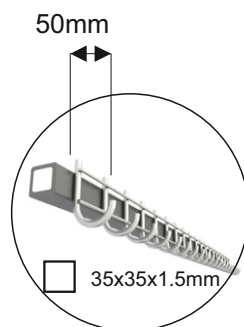

Y12 (24 Haków)

CENA 250,00 zł

Wieszak szatniowy z 24 hakami.
Kolor metalik lub czarny.
Wieszak na stopkach.

Za dopłatą dostępny w innych kolorach.

Y13 (24 Haków)

CENA 250,00 zł

Wieszak szatniowy z 20 hakami.
Długość belki wieszaka L1000mm lub L1500mm.
Kolor metalik lub czarny.
Za dopłatą wieszak dostępny z numerkami.
Wieszak na stopkach.

Za dopłatą dostępny w innych kolorach.

Y14 (20 Haków)

CENA L1000 - 375,00 zł
CENA L1500 - 438,00 zł

Wieszak szatniowy obrotowy z 40 hakami (20 po każdej stronie)
Standardowy kolor metalik - inne kolory za dopłatą.
Długość wieszaka 650mm.(długość liczona od ściany)
Montowany do ściany.
Wytrzymałość około 150 kg.