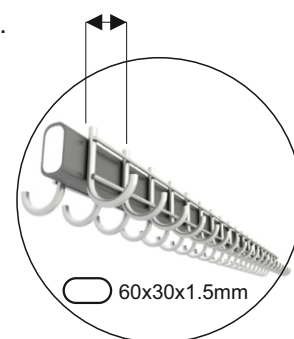

Drażek na wieszaki szafowe

60x30x1.5mm

Za dopłatą dostępny w innych kolorach.

Y3

CENA L1000 - 363,00 zł
CENA L1500 - 400,00 zł

Wieszak szatniowy z 40 hakami
oraz półką na kapelusze
Długość belki wieszaka 1000mm lub 1500mm.
Kolor metalik lub czarny.
Za dopłatą wieszak dostępny z numerkami.
Wieszak może być na kółkach lub stopkach.

L1500/75mm
L1000/50mm

Za dopłatą dostępny w innych kolorach.

Y4 (40 Haków)

CENA L1000 - 388,00 zł
CENA L1500 - 432,00 zł

Wieszak szatniowy z 40 hakami
(20 po każdej stronie)
Długość belki wieszaka 1000mm lub 1500mm.
Kolor metalik lub czarny.
Za dopłatą wieszak dostępny z numerkami.
Wieszak może być na kółkach lub stopkach.

L1500/75mm
L1000/50mm

Za dopłatą dostępny w innych kolorach.

Y5 (40 Haków)

CENA L1000 - 450,00 zł
CENA L1500 - 488,00 zł

Wieszak szatniowy z drążkiem na wieszaki szafowe.
Wieszak posiada również 8 haczyków.
Montowany do ściany
Długość drążka 600mm.
Kolor metalik lub czarny.
Wieszak na stopkach.

Za dopłatą dostępny w innych kolorach.

Drążek na wieszaki szafowe

□ 35x35x1.5mm

Y6 (7 Haków)

CENA 363,00 zł

Wieszak szatniowy z 80 hakami
(40 po każdej stronie)
Montowany do ściany
Długość belki wieszaka 1000mm lub 1500mm.
Kolor metalik lub czarny.
Za dopłatą wieszak dostępny z numerkami.
Wieszak obracany.