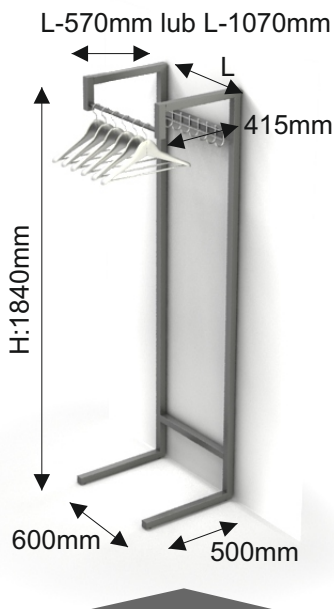

Wieszaki

Wieszak szatniowy z 40 hakami
(20 po każdej stronie)
Długość belki wieszaka 1000mm lub 1500mm.
Kolor metalik lub czarny.
Za dopłatą wieszak dostępny z numerkami.
Wieszak może być na kółkach lub stopkach.

Za dopłatą dostępny w innych kolorach.

L1500/75mm
L1000/50mm

L1500/75mm

Y8 (40 Haków)

CENA L1000A - 450,00 zł

CENA L1500A - 525,00 zł

CENA L1500B - 565,00 zł

Wieszak szatniowy z regulacją wysokości
długość drążka 1000mm lub 1500mm.
Kolor metalik lub czarny.
Wieszak może być na kółkach lub stopkach.

Za dopłatą dostępny w innych kolorach.

**Drążek na
wieszaki
szafowe**

- 50x25x1.5mm
- 43x1,5/40x1,5mm

Y9

CENA L1000 - 357,00 zł
CENA L1500 - 425,00 zł

Wieszak szatniowy z haczykami w ilości
Długość L 570 12 haków
Długość L1070 20 haków
Długość L1570 28 haków

Długość wieszaka L
Kolor metalik lub czarny.
Za dopłatą wieszak dostępny z numerkami.
Wieszak na stopkach

Za dopłatą dostępny w innych kolorach.

L 570/50mm
L1070/50mm
L1570/75mm

**Drążek na
wieszaki
szafowe**