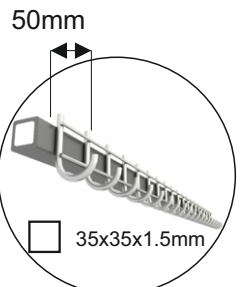

**Drążek na
wieszaki
szafowe**

Y11 (6 Haków)

CENA - 312,00 zł