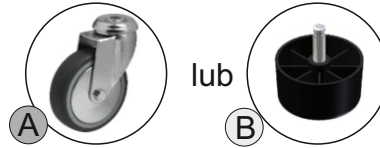

Za dopłatą dostępny w innych kolorach

L1500/75mm
L1000/50mm

Y7 (80 Haków)

CENA L1000 - 463,00 zł

CENA L1500 - 538,00 zł

Wieszak szatniowy z 40 hakami
(20 po każdej stronie)
Długość belki wieszaka L-1500mm lub L-1000n
Kolor metalik lub czarny..
Za dopłatą wieszak dostępny z numerkami.
Wieszak posiada ławkę do siedzenia.

Za dopłatą dostępny w innych kolorach.

L1500/75mm
L1000/50mm

L1500/75mm

Y8 (40 Haków)

CENA L1000A - 450,00 zł

CENA L1500A - 525,00 zł

CENA L1500B - 565,00 zł

Wieszak szatniowy z regulacją wysokości
długość drążka 1000mm lub 1500mm.
Kolor metalik lub czarny.
Wieszak może być na kółkach lub stopkach.

Za dopłatą dostępny w innych kolorach.

**Drążek na
wieszaki
szafowe**

- 50x25x1.5mm
- 43x1,5/40x1,5mm

Y9

CENA L1000 - 357,00 zł
CENA L1500 - 425,00 zł

Wieszak szatniowy z haczykami w ilości
Długość L 570 12 haków
Długość L1070 20 haków
Długość L1570 28 haków