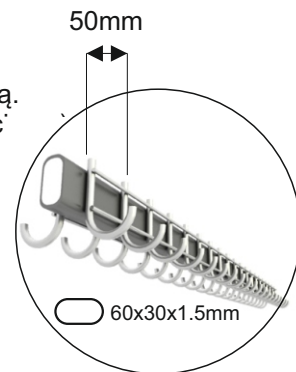

Y12 (24 Haków)

CENA 250,00 zł

Wieszak szatniowy z 24 hakami.
Kolor metalik lub czarny.
Wieszak na stopkach.

Za dopłatą dostępny w innych kolorach.

Y13 (24 Haków)

CENA 250,00 zł

Wieszak szatniowy z 20 hakami.
Długość belki wieszaka L1000mm lub L1500mm.
Kolor metalik lub czarny.
Za dopłatą wieszak dostępny z numerkami.
Wieszak na stopkach.

Za dopłatą dostępny w innych kolorach.

Y14 (20 Haków)

CENA L1000 - 375,00 zł
CENA L1500 - 438,00 zł

Wieszak szatniowy obrotowy z 40 hakami (20 po każdej stronie)
Standardowy kolor metalik - inne kolory za dopłatą.
Długość wieszaka 650mm.(długość liczona od ściany)
Montowany do ściany.
Wytrzymałość około 150 kg.