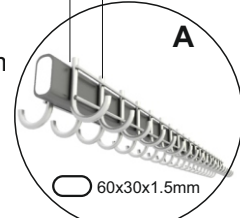

Za dopłatą dostępny w innych kolorach.

Drążek na wieszaki szafowe

□ 35x35x1.5mm

Y6 (7 Haków)

CENA 363,00 zł

Wieszak szatniowy z 80 hakami
(40 po każdej stronie)
Montowany do ściany
Długość belki wieszaka 1000mm lub 1500mm.
Kolor metalik lub czarny.
Za dopłatą wieszak dostępny z numerkami.
Wieszak obracany.

Za dopłatą dostępny w innych kolorach

L1500/75mm
L1000/50mm

Y7 (80 Haków)

CENA L1000 - 463,00 zł

CENA L1500 - 538,00 zł

Wieszak szatniowy z 40 hakami
(20 po każdej stronie)
Długość belki wieszaka L-1500mm lub L-1000n
Kolor metalik lub czarny..
Za dopłatą wieszak dostępny z numerkami.
Wieszak posiada ławkę do siedzenia.

Za dopłatą dostępny w innych kolorach.

L1500/75mm
L1000/50mm

L1500/75mm

Y8 (40 Haków)

CENA L1000A - 450,00 zł

CENA L1500A - 525,00 zł

CENA L1500B - 565,00 zł

Wieszak szatniowy z regulacją wysokości
długość drążka 1000mm lub 1500mm.
Kolor metalik lub czarny.
Wieszak może być na kółkach lub stopkach.