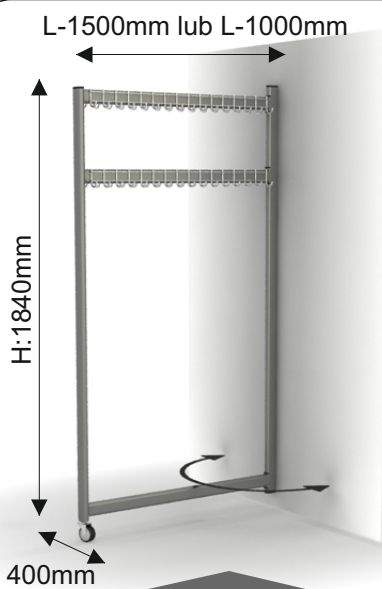

Wieszaki

Wieszak szatniowy z 40 hakami
(20 po każdej stronie)
Długość belki wieszaka 1000mm lub 1500mm.
Kolor metalik lub czarny.
Za dopłatą wieszak dostępny z numerkami.
Wieszak może być na kółkach lub stopkach.

Drażek na wieszaki szafowe

60x30x1.5mm

Za dopłatą dostępny w innych kolorach.

Y3

CENA L1000 - 363,00 zł
CENA L1500 - 400,00 zł

Wieszak szatniowy z 40 hakami
oraz półką na kapelusze
Długość belki wieszaka 1000mm lub 1500mm.
Kolor metalik lub czarny.
Za dopłatą wieszak dostępny z numerkami.
Wieszak może być na kółkach lub stopkach.

L1500/75mm
L1000/50mm

Za dopłatą dostępny w innych kolorach.

Y5 (40 Haków)

CENA L1000 - 450,00 zł
CENA L1500 - 488,00 zł

Wieszak szatniowy z drążkiem na wieszaki szafowe.
Wieszak posiada również 8 haczyków.
Montowany do ściany
Długość drążka 600mm.
Kolor metalik lub czarny.
Wieszak na stopkach.

Za dopłatą dostępny w innych kolorach.

Drążek na wieszaki szafowe

□ 35x35x1.5mm

Y6 (7 Haków)

CENA 363,00 zł

Wieszak szatniowy z 80 hakami
(40 po każdej stronie)
Montowany do ściany
Długość belki wieszaka 1000mm lub 1500mm.
Kolor metalik lub czarny.
Za dopłatą wieszak dostępny z numerkami.
Wieszak obracany.