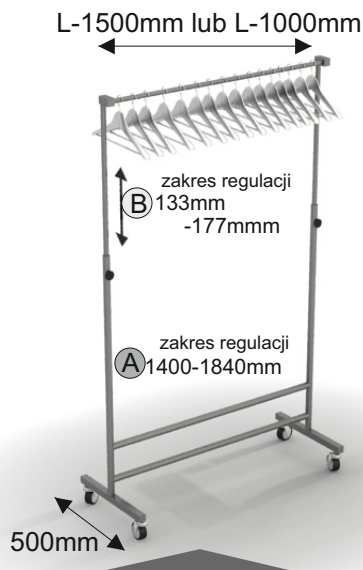

Za dopłatą dostępny w innych kolorach

L1500/75mm
L1000/50mm

Y7 (80 Haków)

CENA L1000 - 463,00 zł

CENA L1500 - 538,00 zł

Wieszak szatniowy z 40 hakami
(20 po każdej stronie)
Długość belki wieszaka L-1500mm lub L-1000n
Kolor metalik lub czarny..
Za dopłatą wieszak dostępny z numerkami.
Wieszak posiada ławkę do siedzenia.

Za dopłatą dostępny w innych kolorach.

L1500/75mm
L1000/50mm

L1500/75mm

Y8 (40 Haków)

CENA L1000A - 450,00 zł

CENA L1500A - 525,00 zł

CENA L1500B - 565,00 zł

Wieszak szatniowy z regulacją wysokości
długość drążka 1000mm lub 1500mm.
Kolor metalik lub czarny.
Wieszak może być na kółkach lub stopkach.

Za dopłatą dostępny w innych kolorach.

**Drążek na
wieszaki
szafowe**

- 50x25x1.5mm
- 43x1,5/40x1,5mm

Y9

CENA L1000 - 357,00 zł
CENA L1500 - 425,00 zł

Wieszak szatniowy z haczykami w ilości
Długość L 570 12 haków
Długość L1070 20 haków
Długość L1570 28 haków