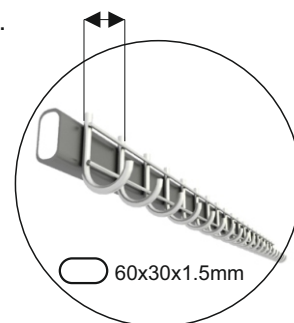

Za dopłatą dostępny w innych kolorach.

L1500/75mm
L1000/50mm

Y2 (80 Haków)

CENA L1000 - 488,00 zł
CENA L1500 - 532,00 zł

Wieszak szatniowy
Długość belki wieszaka 1000mm lub 1500mm.
Kolor metalik lub czarny.
Wieszak może być na kółkach lub stopkach.

Drażek na wieszaki szafowe

60x30x1.5mm

Za dopłatą dostępny w innych kolorach.

Y3

CENA L1000 - 363,00 zł
CENA L1500 - 400,00 zł

Wieszak szatniowy z 40 hakami
oraz półką na kapelusze
Długość belki wieszaka 1000mm lub 1500mm.
Kolor metalik lub czarny.
Za dopłatą wieszak dostępny z numerkami.
Wieszak może być na kółkach lub stopkach.

L1500/75mm
L1000/50mm

Za dopłatą dostępny w innych kolorach.

Y4 (40 Haków)

CENA L1000 - 388,00 zł
CENA L1500 - 432,00 zł

Wieszak szatniowy z 40 hakami
(20 po każdej stronie)
Długość belki wieszaka 1000mm lub 1500mm.
Kolor metalik lub czarny.
Za dopłatą wieszak dostępny z numerkami.
Wieszak może być na kółkach lub stopkach.

Za dopłatą dostępny w innych kolorach.

Drążek na wieszaki szafowe

□ 35x35x1.5mm

Y6 (7 Haków)

CENA 363,00 zł

Wieszak szatniowy z 80 hakami
(40 po każdej stronie)
Montowany do ściany
Długość belki wieszaka 1000mm lub 1500mm.
Kolor metalik lub czarny.
Za dopłatą wieszak dostępny z numerkami.
Wieszak obracany.