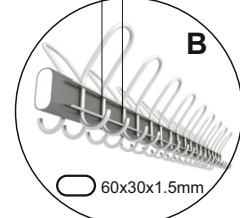

Za dopłatą dostępny w innych kolorach.

Drążek na wieszaki szafowe

□ 35x35x1.5mm

Y6 (7 Haków)

CENA 363,00 zł

Wieszak szatniowy z 80 hakami
(40 po każdej stronie)
Montowany do ściany
Długość belki wieszaka 1000mm lub 1500mm.
Kolor metalik lub czarny.
Za dopłatą wieszak dostępny z numerkami.
Wieszak obracany.

Za dopłatą dostępny w innych kolorach

L1500/75mm
L1000/50mm

Y7 (80 Haków)

CENA L1000 - 463,00 zł

CENA L1500 - 538,00 zł

Wieszak szatniowy z 40 hakami
(20 po każdej stronie)
Długość belki wieszaka L-1500mm lub L-1000n
Kolor metalik lub czarny..
Za dopłatą wieszak dostępny z numerkami.
Wieszak posiada ławkę do siedzenia.

Za dopłatą dostępny w innych kolorach.

L1500/75mm
L1000/50mm

L1500/75mm

Y8 (40 Haków)

CENA L1000A - 450,00 zł

CENA L1500A - 525,00 zł

CENA L1500B - 565,00 zł

Wieszak szatniowy z regulacją wysokości
długość drążka 1000mm lub 1500mm.
Kolor metalik lub czarny.
Wieszak może być na kółkach lub stopkach.