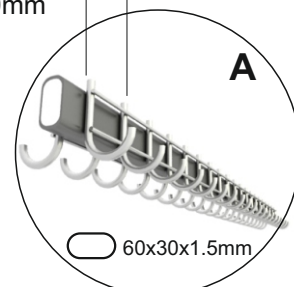

Wieszaki

Wieszak szatniowy z 40 hakami
(20 po każdej stronie)
Długość belki wieszaka 1000mm lub 1500mm.
Kolor metalik lub czarny.
Za dopłatą wieszak dostępny z numerkami.
Wieszak może być na kółkach lub stopkach.

Za dopłatą dostępny w innych kolorach.

L1500/75mm
L1000/50mm

Y1 (40 Haków)

CENA L1000A - 363,00 zł
CENA L1500A - 400,00 zł
CENA L1500B - 440,00 zł

Wieszak szatniowy z 80 hakami
(40 po każdej stronie)
Długość belki wieszaka 1000mm lub 1500mm.
Kolor metalik lub czarny.
Za dopłatą wieszak dostępny z numerkami.
Wieszak może być na kółkach lub stopkach.

Za dopłatą dostępny w innych kolorach.

L1500/75mm
L1000/50mm

Y2 (80 Haków)

CENA L1000 - 488,00 zł
CENA L1500 - 532,00 zł

Wieszak szatniowy
Długość belki wieszaka 1000mm lub 1500mm.
Kolor metalik lub czarny.
Wieszak może być na kółkach lub stopkach.

Drażek na wieszaki szafowe

60x30x1.5mm

Za dopłatą dostępny w innych kolorach.

Y3

CENA L1000 - 363,00 zł
CENA L1500 - 400,00 zł

Wieszak szatniowy z 40 hakami
oraz półką na kapelusze
Długość belki wieszaka 1000mm lub 1500mm.
Kolor metalik lub czarny.
Za dopłatą wieszak dostępny z numerkami.
Wieszak może być na kółkach lub stopkach.