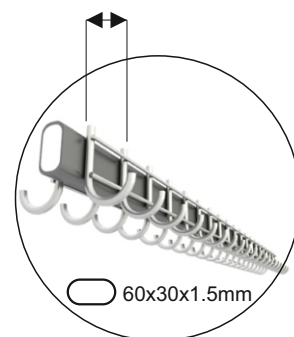

Wieszaki

Wieszak szatniowy z 40 hakami
(20 po każdej stronie)
Długość belki wieszaka 1000mm lub 1500mm.
Kolor metalik lub czarny.
Za dopłatą wieszak dostępny z numerkami.
Wieszak może być na kółkach lub stopkach.

Za dopłatą dostępny w innych kolorach.

L1500/75mm
L1000/50mm

Y1 (40 Haków)

CENA L1000A - 363,00 zł
CENA L1500A - 400,00 zł
CENA L1500B - 440,00 zł

Wieszak szatniowy z 80 hakami
(40 po każdej stronie)
Długość belki wieszaka 1000mm lub 1500mm.
Kolor metalik lub czarny.
Za dopłatą wieszak dostępny z numerkami.
Wieszak może być na kółkach lub stopkach.

Za dopłatą dostępny w innych kolorach.

L1500/75mm
L1000/50mm

Y2 (80 Haków)

CENA L1000 - 488,00 zł
CENA L1500 - 532,00 zł

Wieszak szatniowy
Długość belki wieszaka 1000mm lub 1500mm.
Kolor metalik lub czarny.
Wieszak może być na kółkach lub stopkach.

Drażek na wieszaki szafowe

60x30x1.5mm

Za dopłatą dostępny w innych kolorach.

Y3

CENA L1000 - 363,00 zł
CENA L1500 - 400,00 zł

Wieszak szatniowy z 40 hakami
oraz półką na kapelusze
Długość belki wieszaka 1000mm lub 1500mm.
Kolor metalik lub czarny.
Za dopłatą wieszak dostępny z numerkami.
Wieszak może być na kółkach lub stopkach.