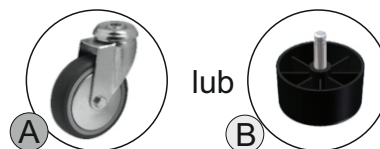

Wieszaki

Wieszak szatniowy z 40 hakami
(20 po każdej stronie)
Długość belki wieszaka 1000mm lub 1500mm.
Kolor metalik lub czarny.
Za dopłatą wieszak dostępny z numerkami.
Wieszak może być na kółkach lub stopkach.

Za dopłatą dostępny w innych kolorach.

L1500/75mm
L1000/50mm

Y1 (40 Haków)

CENA L1000A - 363,00 zł
CENA L1500A - 400,00 zł
CENA L1500B - 440,00 zł

Wieszak szatniowy z 80 hakami
(40 po każdej stronie)
Długość belki wieszaka 1000mm lub 1500mm.
Kolor metalik lub czarny.
Za dopłatą wieszak dostępny z numerkami.
Wieszak może być na kółkach lub stopkach.

Za dopłatą dostępny w innych kolorach.

L1500/75mm
L1000/50mm

Y2 (80 Haków)

CENA L1000 - 488,00 zł
CENA L1500 - 532,00 zł

Wieszak szatniowy
Długość belki wieszaka 1000mm lub 1500mm.
Kolor metalik lub czarny.
Wieszak może być na kółkach lub stopkach.

Drażek na wieszaki szafowe

60x30x1.5mm

Za dopłatą dostępny w innych kolorach.

Y3

CENA L1000 - 363,00 zł
CENA L1500 - 400,00 zł

Wieszak szatniowy z 40 hakami
oraz półką na kapelusze
Długość belki wieszaka 1000mm lub 1500mm.
Kolor metalik lub czarny.
Za dopłatą wieszak dostępny z numerkami.
Wieszak może być na kółkach lub stopkach.