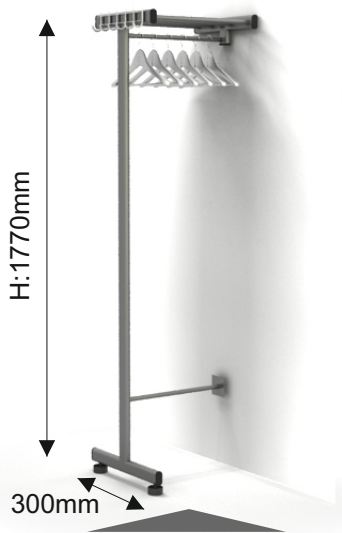

Drażek na wieszaki szafowe

60x30x1.5mm

Za dopłatą dostępny w innych kolorach.

Y3

CENA L1000 - 363,00 zł
CENA L1500 - 400,00 zł

Wieszak szatniowy z 40 hakami
oraz półką na kapelusze
Długość belki wieszaka 1000mm lub 1500mm.
Kolor metalik lub czarny.
Za dopłatą wieszak dostępny z numerkami.
Wieszak może być na kółkach lub stopkach.

L1500/75mm
L1000/50mm

Za dopłatą dostępny w innych kolorach.

Y4 (40 Haków)

CENA L1000 - 388,00 zł
CENA L1500 - 432,00 zł

Wieszak szatniowy z 40 hakami
(20 po każdej stronie)
Długość belki wieszaka 1000mm lub 1500mm.
Kolor metalik lub czarny.
Za dopłatą wieszak dostępny z numerkami.
Wieszak może być na kółkach lub stopkach.

L1500/75mm
L1000/50mm

Za dopłatą dostępny w innych kolorach.

Y5 (40 Haków)

CENA L1000 - 450,00 zł
CENA L1500 - 488,00 zł

Wieszak szatniowy z drążkiem na wieszaki szafowe.
Wieszak posiada również 8 haczyków.
Montowany do ściany
Długość drążka 600mm.
Kolor metalik lub czarny.
Wieszak na stopkach.

Za dopłatą dostępny w innych kolorach.

Drążek na wieszaki szafowe

□ 35x35x1.5mm

Y6 (7 Haków)

CENA 363,00 zł

Wieszak szatniowy z 80 hakami
(40 po każdej stronie)
Montowany do ściany
Długość belki wieszaka 1000mm lub 1500mm.
Kolor metalik lub czarny.
Za dopłatą wieszak dostępny z numerkami.
Wieszak obracany.