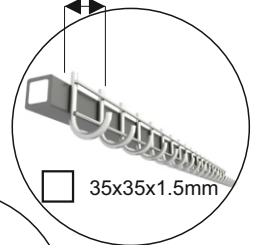

Za dopłatą dostępny w innych kolorach.

L1500/75mm
L1000/50mm

L1500/75mm

Y8 (40 Haków)

CENA L1000A - 450,00 zł

CENA L1500A - 525,00 zł

CENA L1500B - 565,00 zł

Wieszak szatniowy z regulacją wysokości
długość drążka 1000mm lub 1500mm.
Kolor metalik lub czarny.
Wieszak może być na kółkach lub stopkach.

Za dopłatą dostępny w innych kolorach.

**Drążek na
wieszaki
szafowe**

- 50x25x1.5mm
- 43x1,5/40x1,5mm

Y9

CENA L1000 - 357,00 zł
CENA L1500 - 425,00 zł

Wieszak szatniowy z haczykami w ilości
Długość L 570 12 haków
Długość L1070 20 haków
Długość L1570 28 haków

Długość wieszaka L
Kolor metalik lub czarny.
Za dopłatą wieszak dostępny z numerkami.
Wieszak na stopkach

Za dopłatą dostępny w innych kolorach.

L 570/50mm
L1070/50mm
L1570/75mm

**Drążek na
wieszaki
szafowe**