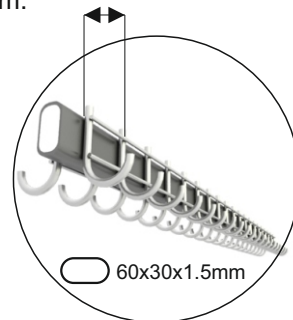

L1500/75mm
L1000/50mm

Za dopłatą dostępny w innych kolorach.

Y5 (40 Haków)

CENA L1000 - 450,00 zł
CENA L1500 - 488,00 zł

Wieszak szatniowy z drążkiem na wieszaki szafowe.
Wieszak posiada również 8 haczyków.
Montowany do ściany
Długość drążka 600mm.
Kolor metalik lub czarny.
Wieszak na stopkach.

Za dopłatą dostępny w innych kolorach.

Drążek na wieszaki szafowe

□ 35x35x1.5mm

Y6 (7 Haków)

CENA 363,00 zł

Wieszak szatniowy z 80 hakami
(40 po każdej stronie)
Montowany do ściany
Długość belki wieszaka 1000mm lub 1500mm.
Kolor metalik lub czarny.
Za dopłatą wieszak dostępny z numerkami.
Wieszak obracany.

Za dopłatą dostępny w innych kolorach

L1500/75mm
L1000/50mm

Y7 (80 Haków)

CENA L1000 - 463,00 zł

CENA L1500 - 538,00 zł

Wieszak szatniowy z 40 hakami
(20 po każdej stronie)
Długość belki wieszaka L-1500mm lub L-1000n
Kolor metalik lub czarny..
Za dopłatą wieszak dostępny z numerkami.
Wieszak posiada ławkę do siedzenia.

Za dopłatą dostępny w innych kolorach.

L1500/75mm
L1000/50mm

L1500/75mm

Y8 (40 Haków)

CENA L1000A - 450,00 zł

CENA L1500A - 525,00 zł

CENA L1500B - 565,00 zł

Wieszak szatniowy z regulacją wysokości
długość drążka 1000mm lub 1500mm.
Kolor metalik lub czarny.
Wieszak może być na kółkach lub stopkach.