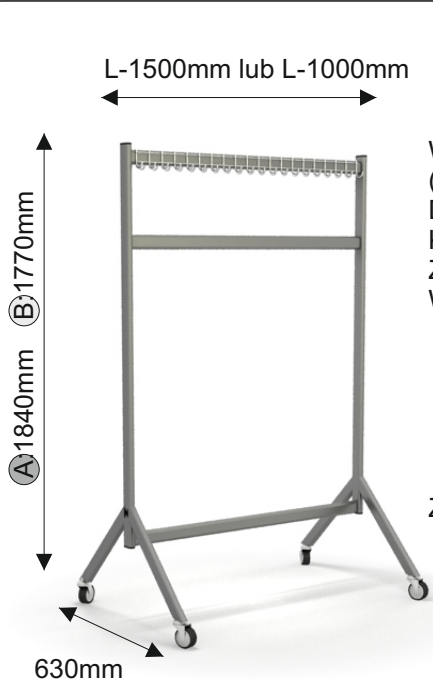

Wieszaki

Wieszak szatniowy z 40 hakami
(20 po każdej stronie)
Długość belki wieszaka 1000mm lub 1500mm.
Kolor metalik lub czarny.
Za dopłatą wieszak dostępny z numerkami.
Wieszak może być na kółkach lub stopkach.

Za dopłatą dostępny w innych kolorach.

L1500/75mm
L1000/50mm

Y1 (40 Haków)

CENA L1000A - 363,00 zł
CENA L1500A - 400,00 zł
CENA L1500B - 440,00 zł

Wieszak szatniowy z 80 hakami
(40 po każdej stronie)
Długość belki wieszaka 1000mm lub 1500mm.
Kolor metalik lub czarny.
Za dopłatą wieszak dostępny z numerkami.
Wieszak może być na kółkach lub stopkach.

Za dopłatą dostępny w innych kolorach.

L1500/75mm
L1000/50mm

Y2 (80 Haków)

CENA L1000 - 488,00 zł
CENA L1500 - 532,00 zł

Wieszak szatniowy
Długość belki wieszaka 1000mm lub 1500mm.
Kolor metalik lub czarny.
Wieszak może być na kółkach lub stopkach.

Drażek na wieszaki szafowe

60x30x1.5mm

Za dopłatą dostępny w innych kolorach.

Y3

CENA L1000 - 363,00 zł
CENA L1500 - 400,00 zł

Wieszak szatniowy z 40 hakami
oraz półką na kapelusze
Długość belki wieszaka 1000mm lub 1500mm.
Kolor metalik lub czarny.
Za dopłatą wieszak dostępny z numerkami.
Wieszak może być na kółkach lub stopkach.