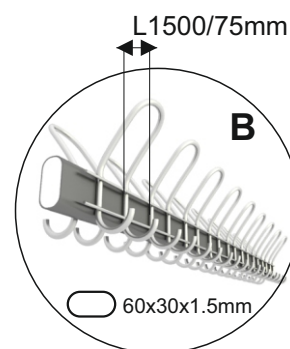

Wieszaki

Wieszak szatniowy z 40 hakami
(20 po każdej stronie)
Długość belki wieszaka 1000mm lub 1500mm.
Kolor metalik lub czarny.
Za dopłatą wieszak dostępny z numerkami.
Wieszak może być na kółkach lub stopkach.

Za dopłatą dostępny w innych kolorach.

L1500/75mm
L1000/50mm

Y1 (40 Haków)

CENA L1000A - 363,00 zł
CENA L1500A - 400,00 zł
CENA L1500B - 440,00 zł

Wieszak szatniowy z 80 hakami
(40 po każdej stronie)
Długość belki wieszaka 1000mm lub 1500mm.
Kolor metalik lub czarny.
Za dopłatą wieszak dostępny z numerkami.
Wieszak może być na kółkach lub stopkach.

Za dopłatą dostępny w innych kolorach.

L1500/75mm
L1000/50mm

Y2 (80 Haków)

CENA L1000 - 488,00 zł
CENA L1500 - 532,00 zł

Wieszak szatniowy
Długość belki wieszaka 1000mm lub 1500mm.
Kolor metalik lub czarny.
Wieszak może być na kółkach lub stopkach.

Drażek na wieszaki szafowe

60x30x1.5mm

Za dopłatą dostępny w innych kolorach.

Y3

CENA L1000 - 363,00 zł
CENA L1500 - 400,00 zł

Wieszak szatniowy z 40 hakami
oraz półką na kapelusze
Długość belki wieszaka 1000mm lub 1500mm.
Kolor metalik lub czarny.
Za dopłatą wieszak dostępny z numerkami.
Wieszak może być na kółkach lub stopkach.