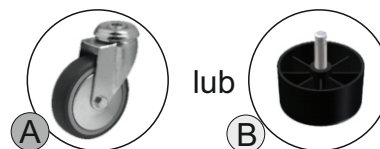

Wieszaki

Wieszak szatniowy z 40 hakami
(20 po każdej stronie)
Długość belki wieszaka 1000mm lub 1500mm.
Kolor metalik lub czarny.
Za dopłatą wieszak dostępny z numerkami.
Wieszak może być na kółkach lub stopkach.

Za dopłatą dostępny w innych kolorach.

L1500/75mm
L1000/50mm

Y1 (40 Haków)

CENA L1000A - 363,00 zł
CENA L1500A - 400,00 zł
CENA L1500B - 440,00 zł

Wieszak szatniowy z 80 hakami
(40 po każdej stronie)
Długość belki wieszaka 1000mm lub 1500mm.
Kolor metalik lub czarny.
Za dopłatą wieszak dostępny z numerkami.
Wieszak może być na kółkach lub stopkach.

Za dopłatą dostępny w innych kolorach.

L1500/75mm
L1000/50mm

Y2 (80 Haków)

CENA L1000 - 488,00 zł
CENA L1500 - 532,00 zł

Wieszak szatniowy
Długość belki wieszaka 1000mm lub 1500mm.
Kolor metalik lub czarny.
Wieszak może być na kółkach lub stopkach.

Drażek na wieszaki szafowe

60x30x1.5mm

Za dopłatą dostępny w innych kolorach.

Y3

CENA L1000 - 363,00 zł
CENA L1500 - 400,00 zł

Wieszak szatniowy z 40 hakami
oraz półką na kapelusze
Długość belki wieszaka 1000mm lub 1500mm.
Kolor metalik lub czarny.
Za dopłatą wieszak dostępny z numerkami.
Wieszak może być na kółkach lub stopkach.