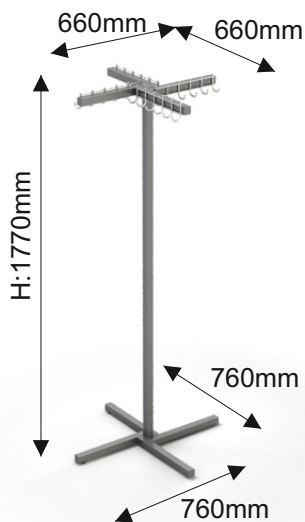

Wieszaki

Wieszak szatniowy z 40 hakami
(20 po każdej stronie)
Długość belki wieszaka 1000mm lub 1500mm.
Kolor metalik lub czarny.
Za dopłatą wieszak dostępny z numerkami.
Wieszak może być na kółkach lub stopkach.

Długość wieszaka L
Kolor metalik lub czarny.
Za dopłatą wieszak dostępny z numerkami.
Wieszak na stopkach

Za dopłatą dostępny w innych kolorach.

L 570/50mm
L1070/50mm
L1570/75mm

**Drążek na
wieszaki
szafowe**

Za dopłatą dostępny w innych kolorach.

**Drążek na
wieszaki
szafowe**

Y11 (6 Haków)

CENA - 312,00 zł

Wieszak szatniowy z 24 hakami.
Kolor metalik lub czarny.
Wieszak na stopkach.

Za dopłatą dostępny w innych kolorach.

Y12 (24 Haków)

CENA 250,00 zł

Wieszak szatniowy z 24 hakami.
Kolor metalik lub czarny.
Wieszak na stopkach.

Za dopłatą dostępny w innych kolorach.

Y13 (24 Haków)

CENA 250,00 zł

Wieszak szatniowy z 20 hakami.
Długość belki wieszaka L1000mm lub L1500mm.
Kolor metalik lub czarny.
Za dopłatą wieszak dostępny z numerkami.
Wieszak na stopkach.