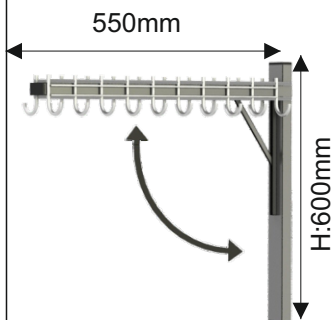

Y12 (24 Haków)

CENA 250,00 zł

Wieszak szatniowy z 24 hakami.
Kolor metalik lub czarny.
Wieszak na stopkach.

Za dopłatą dostępny w innych kolorach.

Y13 (24 Haków)

CENA 250,00 zł

Wieszak szatniowy z 20 hakami.
Długość belki wieszaka L1000mm lub L1500mm.
Kolor metalik lub czarny.
Za dopłatą wieszak dostępny z numerkami.
Wieszak na stopkach.

Za dopłatą dostępny w innych kolorach.

Y14 (20 Haków)

CENA L1000 - 375,00 zł
CENA L1500 - 438,00 zł

Wieszak szatniowy obrotowy z 40 hakami (20 po każdej stronie)
Standardowy kolor metalik - inne kolory za dopłatą.
Długość wieszaka 650mm.(długość liczona od ściany)
Montowany do ściany.
Wytrzymałość około 150 kg.

Wieszak składany WO-01 (40 Haków)

CENA 307,00 zł

Składany wieszak szatniowy z 20 hakami (10 po każdej stronie)
Złożony 100mm (długość liczona od ściany).
Rozłożony 550mm (długość liczona od ściany).
Standardowy kolor metalik - inne kolory za dopłatą
Wytrzymałość około 150 kg.