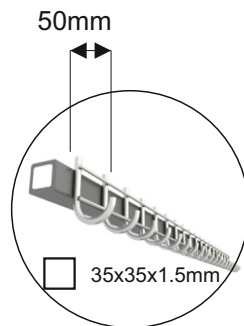

Y10 (12 Haków)

CENA L 570 - 325,00 zł
CENA L1070 - 363,00 zł
CENA L1570 - 400,00 zł

Wieszak szatniowy z 8 hakami
i drążkiem na wieszaki szafowe.
Długość drążka 500mm.
Kolor metalik lub czarny.
Wieszak na stopkach.

Za dopłatą dostępny w innych kolorach.

**Drążek na
wieszaki
szafowe**

Y11 (6 Haków)

CENA - 312,00 zł

Wieszak szatniowy z 24 hakami.
Kolor metalik lub czarny.
Wieszak na stopkach.

Za dopłatą dostępny w innych kolorach.

Y12 (24 Haków)

CENA 250,00 zł

Wieszak szatniowy z 24 hakami.
Kolor metalik lub czarny.
Wieszak na stopkach.

Za dopłatą dostępny w innych kolorach.

Y13 (24 Haków)

CENA 250,00 zł

Wieszak szatniowy z 20 hakami.
Długość belki wieszaka L1000mm lub L1500mm.
Kolor metalik lub czarny.
Za dopłatą wieszak dostępny z numerkami.
Wieszak na stopkach.