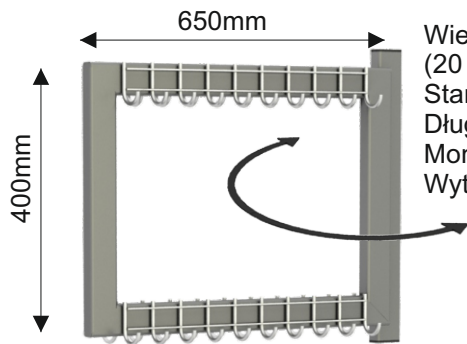

Za dopłatą dostępny w innych kolorach.

**Drążek na
wieszaki
szafowe**

Y11 (6 Haków)

CENA - 312,00 zł

Wieszak szatniowy z 24 hakami.
Kolor metalik lub czarny.
Wieszak na stopkach.

Za dopłatą dostępny w innych kolorach.

Y12 (24 Haków)

CENA 250,00 zł

Wieszak szatniowy z 24 hakami.
Kolor metalik lub czarny.
Wieszak na stopkach.

Za dopłatą dostępny w innych kolorach.

Y13 (24 Haków)

CENA 250,00 zł

Wieszak szatniowy z 20 hakami.
Długość belki wieszaka L1000mm lub L1500mm.
Kolor metalik lub czarny.
Za dopłatą wieszak dostępny z numerkami.
Wieszak na stopkach.

Za dopłatą dostępny w innych kolorach.

Y14 (20 Haków)

CENA L1000 - 375,00 zł
CENA L1500 - 438,00 zł

Wieszak szatniowy obrotowy z 40 hakami (20 po każdej stronie)
Standardowy kolor metalik - inne kolory za dopłatą.
Długość wieszaka 650mm.(długość liczona od ściany)
Montowany do ściany.
Wytrzymałość około 150 kg.