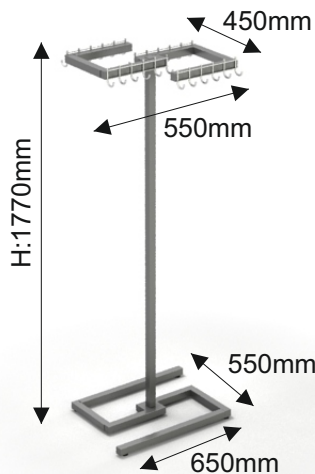

Wieszak szatniowy z 24 hakami.
Kolor metalik lub czarny.
Wieszak na stopkach.

Za dopłatą dostępny w innych kolorach.