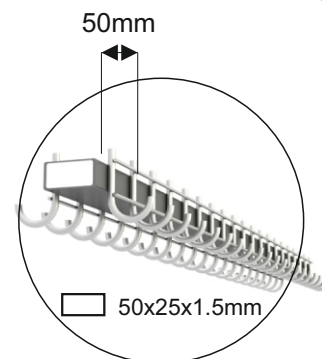

Składany wieszak szatniowy z 20 hakami (10 po każdej stronie)
Złożony 100mm (długość liczona od ściany).
Rozłożony 550mm (długość liczona od ściany).
Standardowy kolor metalik - inne kolory za dopłatą
Wytrzymałość około 150 kg.