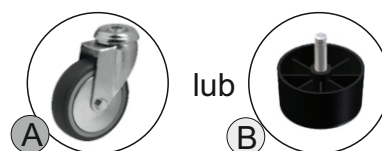

Za dopłatą dostępny w innych kolorach.

L1500/75mm
L1000/50mm

Y2 (80 Haków)

CENA L1000 - 488,00 zł
CENA L1500 - 532,00 zł

Wieszak szatniowy
Długość belki wieszaka 1000mm lub 1500mm.
Kolor metalik lub czarny.
Wieszak może być na kółkach lub stopkach.

Drażek na wieszaki szafowe

60x30x1.5mm

Za dopłatą dostępny w innych kolorach.

Y3

CENA L1000 - 363,00 zł
CENA L1500 - 400,00 zł

Wieszak szatniowy z 40 hakami
oraz półką na kapelusze
Długość belki wieszaka 1000mm lub 1500mm.
Kolor metalik lub czarny.
Za dopłatą wieszak dostępny z numerkami.
Wieszak może być na kółkach lub stopkach.

L1500/75mm
L1000/50mm

Za dopłatą dostępny w innych kolorach.

Y4 (40 Haków)

CENA L1000 - 388,00 zł
CENA L1500 - 432,00 zł

Wieszak szatniowy z 40 hakami
(20 po każdej stronie)
Długość belki wieszaka 1000mm lub 1500mm.
Kolor metalik lub czarny.
Za dopłatą wieszak dostępny z numerkami.
Wieszak może być na kółkach lub stopkach.