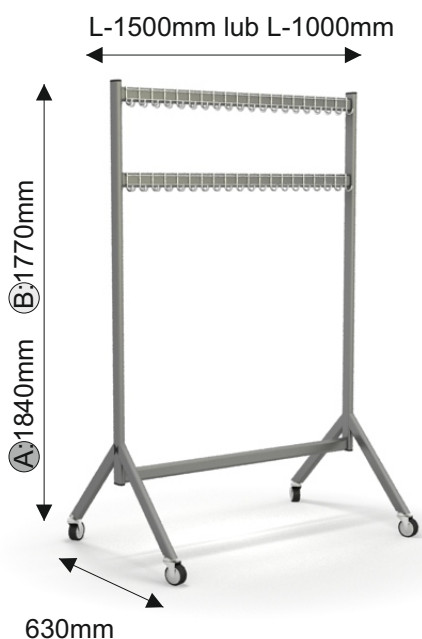

Wieszaki

Wieszak szatniowy z 40 hakami
(20 po każdej stronie)
Długość belki wieszaka 1000mm lub 1500mm.
Kolor metalik lub czarny.
Za dopłatą wieszak dostępny z numerkami.
Wieszak może być na kółkach lub stopkach.

Za dopłatą dostępny w innych kolorach.

L1500/75mm
L1000/50mm

Y1 (40 Haków)

CENA L1000A - 363,00 zł
CENA L1500A - 400,00 zł
CENA L1500B - 440,00 zł

Wieszak szatniowy z 80 hakami
(40 po każdej stronie)
Długość belki wieszaka 1000mm lub 1500mm.
Kolor metalik lub czarny.
Za dopłatą wieszak dostępny z numerkami.
Wieszak może być na kółkach lub stopkach.

Za dopłatą dostępny w innych kolorach.

L1500/75mm
L1000/50mm

Y2 (80 Haków)

CENA L1000 - 488,00 zł
CENA L1500 - 532,00 zł

Wieszak szatniowy
Długość belki wieszaka 1000mm lub 1500mm.
Kolor metalik lub czarny.
Wieszak może być na kółkach lub stopkach.

Drażek na wieszaki szafowe

60x30x1.5mm

Za dopłatą dostępny w innych kolorach.

Y3

CENA L1000 - 363,00 zł
CENA L1500 - 400,00 zł

Wieszak szatniowy z 40 hakami
oraz półką na kapelusze
Długość belki wieszaka 1000mm lub 1500mm.
Kolor metalik lub czarny.
Za dopłatą wieszak dostępny z numerkami.
Wieszak może być na kółkach lub stopkach.