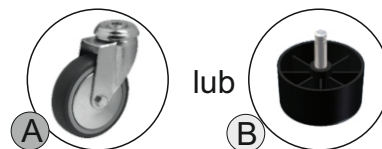

Za dopłatą dostępny w innych kolorach.

L1500/75mm
L1000/50mm

Y1 (40 Haków)

CENA L1000A - 363,00 zł
CENA L1500A - 400,00 zł
CENA L1500B - 440,00 zł

Wieszak szatniowy z 80 hakami
(40 po każdej stronie)
Długość belki wieszaka 1000mm lub 1500mm.
Kolor metalik lub czarny.
Za dopłatą wieszak dostępny z numerkami.
Wieszak może być na kółkach lub stopkach.

Za dopłatą dostępny w innych kolorach.

L1500/75mm
L1000/50mm

Y2 (80 Haków)

CENA L1000 - 488,00 zł
CENA L1500 - 532,00 zł

Wieszak szatniowy
Długość belki wieszaka 1000mm lub 1500mm.
Kolor metalik lub czarny.
Wieszak może być na kółkach lub stopkach.

Drażek na wieszaki szafowe

60x30x1.5mm

Za dopłatą dostępny w innych kolorach.

Y3

CENA L1000 - 363,00 zł
CENA L1500 - 400,00 zł

Wieszak szatniowy z 40 hakami
oraz półką na kapelusze
Długość belki wieszaka 1000mm lub 1500mm.
Kolor metalik lub czarny.
Za dopłatą wieszak dostępny z numerkami.
Wieszak może być na kółkach lub stopkach.

L1500/75mm
L1000/50mm

Za dopłatą dostępny w innych kolorach.

Y4 (40 Haków)

CENA L1000 - 388,00 zł
CENA L1500 - 432,00 zł

Wieszak szatniowy z 40 hakami
(20 po każdej stronie)
Długość belki wieszaka 1000mm lub 1500mm.
Kolor metalik lub czarny.
Za dopłatą wieszak dostępny z numerkami.
Wieszak może być na kółkach lub stopkach.