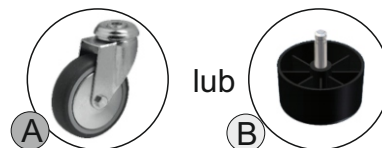

Drażek na wieszaki szafowe

60x30x1.5mm

Za dopłatą dostępny w innych kolorach.

Y3

CENA L1000 - 363,00 zł
CENA L1500 - 400,00 zł

Wieszak szatniowy z 40 hakami
oraz półką na kapelusze
Długość belki wieszaka 1000mm lub 1500mm.
Kolor metalik lub czarny.
Za dopłatą wieszak dostępny z numerkami.
Wieszak może być na kółkach lub stopkach.

L1500/75mm
L1000/50mm

Za dopłatą dostępny w innych kolorach.

Y4 (40 Haków)

CENA L1000 - 388,00 zł
CENA L1500 - 432,00 zł

Wieszak szatniowy z 40 hakami
(20 po każdej stronie)
Długość belki wieszaka 1000mm lub 1500mm.
Kolor metalik lub czarny.
Za dopłatą wieszak dostępny z numerkami.
Wieszak może być na kółkach lub stopkach.

L1500/75mm
L1000/50mm

Za dopłatą dostępny w innych kolorach.

Y5 (40 Haków)

CENA L1000 - 450,00 zł
CENA L1500 - 488,00 zł

Wieszak szatniowy z drążkiem na wieszaki szafowe.
Wieszak posiada również 8 haczyków.
Montowany do ściany
Długość drążka 600mm.
Kolor metalik lub czarny.
Wieszak na stopkach.

Za dopłatą dostępny w innych kolorach.

Drążek na wieszaki szafowe

□ 35x35x1.5mm

Y6 (7 Haków)

CENA 363,00 zł

Wieszak szatniowy z 80 hakami
(40 po każdej stronie)
Montowany do ściany
Długość belki wieszaka 1000mm lub 1500mm.
Kolor metalik lub czarny.
Za dopłatą wieszak dostępny z numerkami.
Wieszak obracany.