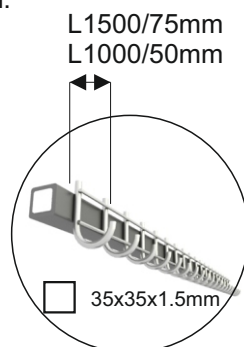

Y14 (20 Haków)

CENA L1000 - 375,00 zł
CENA L1500 - 438,00 zł