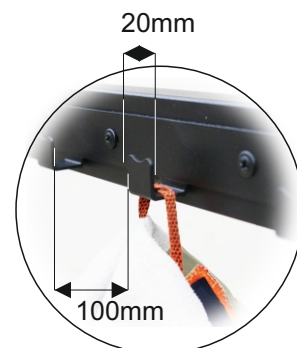

Wieszak składany WS-01 (20 Haków)

CENA 250,00 zł

Inne modele haczyków J - 1,8 zł szt
Dowolna ilość na wieszaku

Inne modele haczyków K - 3 zł szt
Dowolna ilość na wieszaku

Inny model haczyka w odstępach 100mm
dopłata 20 zł do wieszaka ceny standardowej.