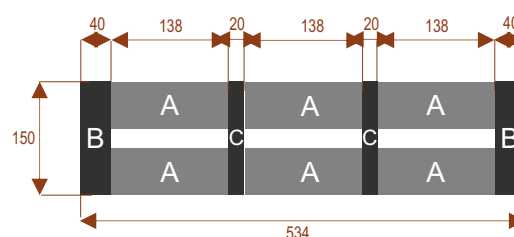

## Walc stoł konferencyjny segmentowy

### Przykładowe aranżacje:

**W18** 2400,00 zł

Okolo 60 cm na osobę  
Pomiesci 18 osób

**W26** 3400,00 zł

Okolo 60 cm na osobę  
Pomiesci 26osób

**W12** 2000,00 zł

Okolo 60 cm na osobę  
Pomiesci 12 osób

**W14** 2000,00 zł

Okolo 60 cm na osobę  
Pomiesci 12 osób