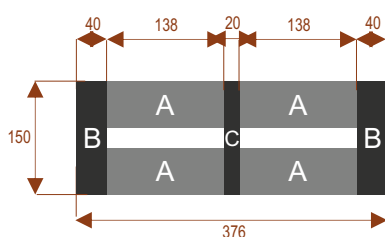

## Walc stoł konferencyjny segmentowy

### Przykładowe aranżacje:

**W18** 2400,00 zł

Okolo 60 cm na osobę  
Pomiesci 18 osób

**W26** 3400,00 zł

Okolo 60 cm na osobę  
Pomiesci 26osób

**W12** 2000,00 zł

Okolo 60 cm na osobę  
Pomiesci 12 osób

**W14** 2000,00 zł

Okolo 60 cm na osobę  
Pomiesci 12 osób