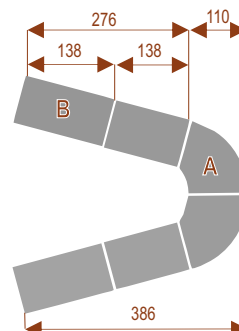

Twist V stoł konferencyjny segmentowy

Twist V 18 2300zł

Okolo 70 cm na osobę
 A - 2 segmenty
 B - 4 segmenty

Pomieści 18 osób

Inne warianty ustawienia

Twist część A	450,00 zł
---------------	-----------

Twist część B	350,00 zł
---------------	-----------