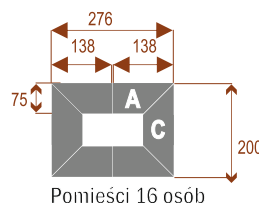

S e m e n t y :

Twist segment A

500.00 zł

Twist segment B

450.00 zł

S e m e n t y :

Twist segment C

500.00 zł

Przykładowe aranżacje :

Twist H 16

3000,00 zł

Okolo 70 cm na osobę
A - 4 segmenty
C - 2 segmenty

Twist H 20

3900,00 zł

Okolo 70 cm na osobę
A - 4 segmenty
B - 2 segmenty
C - 2 segmenty

Twist H 24

4800,00 zł

Okolo 70 cm na osobę
A - 4 segmenty
B - 4 segmenty
C - 2 segmenty