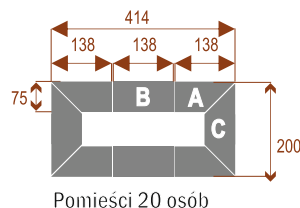

Przykładowe aranżacje :

Twist H 16

3000,00 zł

Okolo 70 cm na osobę
A - 4 segmenty
C - 2 segmenty

Twist H 20

3900,00 zł

Okolo 70 cm na osobę
A - 4 segmenty
B - 2 segmenty
C - 2 segmenty

Twist H 24

4800,00 zł

Okolo 70 cm na osobę
A - 4 segmenty
B - 4 segmenty
C - 2 segmenty