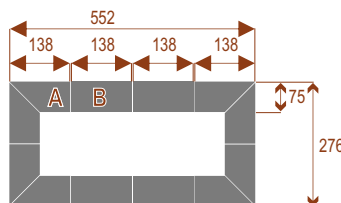

Twist stoł konferencyjny segmentowy

Twist 20

Twist 16 2560,00 zł

Okolo 70 cm na osobę
A - 8 segmentów

Twist 20 3120,00 zł

Okolo 70 cm na osobę
A - 8 segmentów
B - 2 segmenty

Twist 24 3680,00 zł

Okolo 70 cm na osobę
A - 8 segmentów
B - 4 segmenty

Twist 28 4240,00 zł

Okolo 70 cm na osobę
A - 8 segmentów
B - 6 segmentów

Inne warianty ustawienia

Twist część A 320,00 zł

Twist część B 280,00 zł