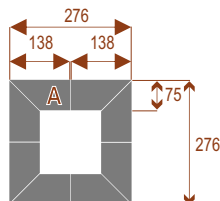

Twist stoł konferencyjny segmentowy

Twist 20

Twist 16 2560,00 zł

Okolo 70 cm na osobę
A - 8 segmentów

Twist 20 3120,00 zł

Okolo 70 cm na osobę
A - 8 segmentów
B - 2 segmenty

Twist 24 3680,00 zł

Okolo 70 cm na osobę
A - 8 segmentów
B - 4 segmenty

Twist 28 4240,00 zł

Okolo 70 cm na osobę
A - 8 segmentów
B - 6 segmentów

Inne warianty ustawienia

Twist część A 320,00 zł

Twist część B 280,00 zł