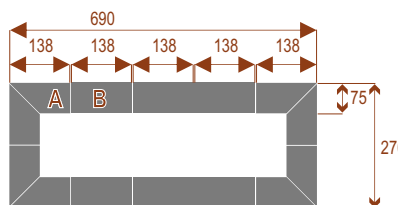

Twist stoł konferencyjny segmentowy

Twist 20

Twist 16 2560,00 zł

Okolo 70 cm na osobę
A - 8 segmentów

Twist 20 3120,00 zł

Okolo 70 cm na osobę
A - 8 segmentów
B - 2 segmenty

Twist 24 3680,00 zł

Okolo 70 cm na osobę
A - 8 segmentów
B - 4 segmenty

Twist 28 4240,00 zł

Okolo 70 cm na osobę
A - 8 segmentów
B - 6 segmentów

Inne warianty ustawienia

Twist część A 320,00 zł

Twist część B 280,00 zł