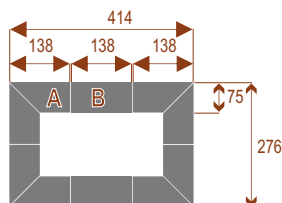

Twist stoł konferencyjny segmentowy

Twist 20

Twist 16 2560,00 zł

Okolo 70 cm na osobę
A - 8 segmentów

Twist 20 3120,00 zł

Okolo 70 cm na osobę
A - 8 segmentów
B - 2 segmenty

Twist 24 3680,00 zł

Okolo 70 cm na osobę
A - 8 segmentów
B - 4 segmenty

Twist 28 4240,00 zł

Okolo 70 cm na osobę
A - 8 segmentów
B - 6 segmentów

Inne warianty ustawienia

Twist część A 320,00 zł

Twist część B 280,00 zł