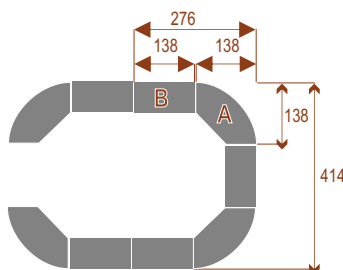

### Twist D 20

2970zł

Okolo 70 cm na osobę  
A - 4 segmenty  
B - 3 segmenty

Pomiesci 20 osób

### Twist D 28

3670zł

Okolo 70 cm na osobę  
A - 4 segmenty  
B - 5 segmenty

Pomiesci 28 osób

### Twist G 16

1920zł

Okolo 70 cm na osobę  
A - 8 segmentów

Pomiesci 16 osób