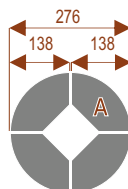

Twist G 16

1920zł

Okolo 70 cm na osobę
A - 8 segmentów

Pomiesci 16 osób

Inne warianty ustawienia

Twist część A	480,00 zł
Twist część B	350,00 zł