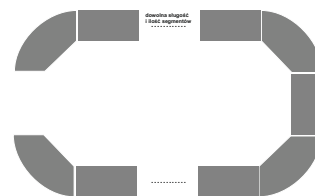

## Twist D i G stoł konferencyjny segmentowy

### Twist D 20

2970zł

Okolo 70 cm na osobę  
A - 4 segmenty  
B - 3 segmenty

Pomiesci 20 osób

### Twist D 28

3670zł

Okolo 70 cm na osobę  
A - 4 segmenty  
B - 5 segmenty

Pomiesci 28 osób

### Twist G 16

1920zł

Okolo 70 cm na osobę  
A - 8 segmentów

Pomiesci 16 osób