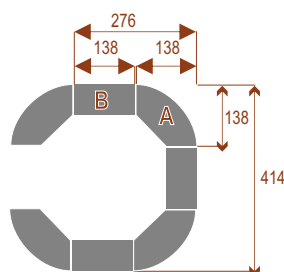

### Twist D 20

2970zł

Okolo 70 cm na osobę  
A - 4 segmenty  
B - 3 segmenty

Pomiesci 20 osób

### Twist D 28

3670zł

Okolo 70 cm na osobę  
A - 4 segmenty  
B - 5 segmenty

Pomiesci 28 osób

### Twist G 16

1920zł

Okolo 70 cm na osobę  
A - 8 segmentów

Pomiesci 16 osób