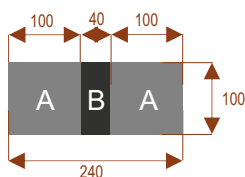

Boston stoł konferencyjny segmentowy

Przykładowe aranżacje:

K10 1100,00 zł

Okolo 60 cm na osobę
Pomiesci 10 osób

K14 1700,00 zł

Okolo 60 cm na osobę
Pomiesci 15 osób

K20 2300,00 zł

Okolo 60 cm na osobę
Pomiesci 20 osób

K28 4100,00 zł

Okolo 60 cm na osobę
Pomiesci 28 osób

K36 5300,00 zł

Okolo 60 cm na osobę
Pomiesci 36 osób

Segmenty:

segment

500,00 zł

łącznik