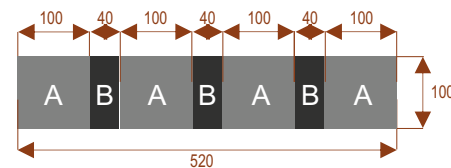

Boston stoł konferencyjny segmentowy

Przykładowe aranżacje:

K10 1100,00 zł

Okolo 60 cm na osobę
Pomiesci 10 osób

K14 1700,00 zł

Okolo 60 cm na osobę
Pomiesci 15 osób

K20 2300,00 zł

Okolo 60 cm na osobę
Pomiesci 20 osób

K28 4100,00 zł

Okolo 60 cm na osobę
Pomiesci 28 osób

K36 5300,00 zł

Okolo 60 cm na osobę
Pomiesci 36 osób

Segmenty:

segment

500,00 zł

łącznik