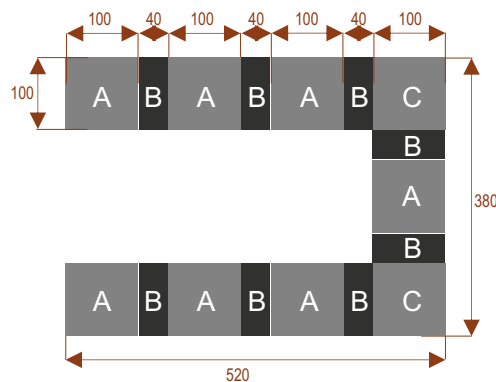

Boston stoł konferencyjny segmentowy

Przykładowe aranżacje:

K10 1100,00 zł

Okolo 60 cm na osobę
Pomiesci 10 osób

K14 1700,00 zł

Okolo 60 cm na osobę
Pomiesci 15 osób

K20 2300,00 zł

Okolo 60 cm na osobę
Pomiesci 20 osób

K28 4100,00 zł

Okolo 60 cm na osobę
Pomiesci 28 osób

K36 5300,00 zł

Okolo 60 cm na osobę
Pomiesci 36 osób

Segmenty:

segment

500,00 zł

łącznik

100,00zł

segment narożny

500,00 zł