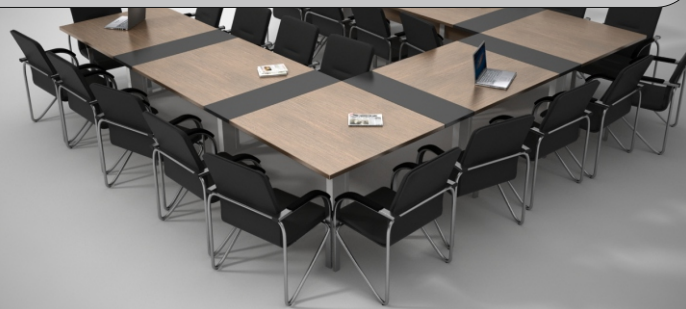

Boston stoł konferencyjny segmentowy

Przykładowe aranżacje:

K10 1100,00 zł

Okolo 60 cm na osobę
Pomiesci 10 osób

K14 1700,00 zł

Okolo 60 cm na osobę
Pomiesci 15 osób

K20 2300,00 zł

Okolo 60 cm na osobę
Pomiesci 20 osób

K28 4100,00 zł

Okolo 60 cm na osobę
Pomiesci 28 osób

K36 5300,00 zł

Okolo 60 cm na osobę
Pomiesci 36 osób

Segmenty:

segment

500,00 zł

łącznik