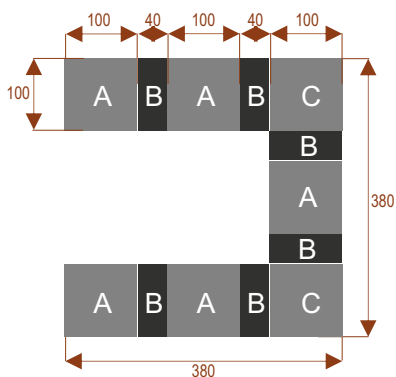

Boston stoł konferencyjny segmentowy

Przykładowe aranżacje:

K10 1100,00 zł

Okolo 60 cm na osobę
Pomiesci 10 osób

K14 1700,00 zł

Okolo 60 cm na osobę
Pomiesci 15 osób

K20 2300,00 zł

Okolo 60 cm na osobę
Pomiesci 20 osób

K28 4100,00 zł

Okolo 60 cm na osobę
Pomiesci 28 osób

K36 5300,00 zł

Okolo 60 cm na osobę
Pomiesci 36 osób

Segmenty:

segment

500,00 zł

łącznik

100,00zł

segment narożny

500,00 zł