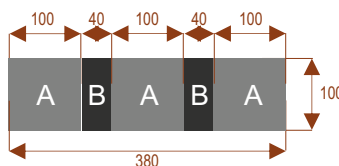

Boston stoł konferencyjny segmentowy

Przykładowe aranżacje:

K10 1100,00 zł

Okolo 60 cm na osobę
Pomiesci 10 osób

K14 1700,00 zł

Okolo 60 cm na osobę
Pomiesci 15 osób

K20 2300,00 zł

Okolo 60 cm na osobę
Pomiesci 20 osób

K28 4100,00 zł

Okolo 60 cm na osobę
Pomiesci 28 osób

K36 5300,00 zł

Okolo 60 cm na osobę
Pomiesci 36 osób

Segmenty:

segment

500,00 zł

łącznik