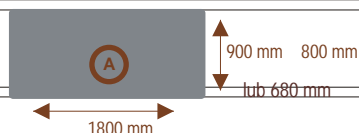

cennik detaliczny

Ważny od 10.03.2013

Cena netto (VAT 23%)

Stoły składane konferencyjne "Y"

1800mm x 900mm	309,00
----------------	--------

1800mm x 800mm	299,00
----------------	--------

1800mm x 680mm	289,00
----------------	--------

1800mm x 900mm	329,00
----------------	--------

1600mm x 900mm	299,00
----------------	--------

1600mm x 800mm	289,00
----------------	--------

1600mm x 680mm	279,00
----------------	--------

1600mm x 800mm	318,00
----------------	--------

1380mm x 900mm	260,00
----------------	--------

1380mm x 800mm	255,00
----------------	--------

1380mm x 680mm	220,00
----------------	--------

Wózek do transportowania i przechowywania	390,00
---	--------