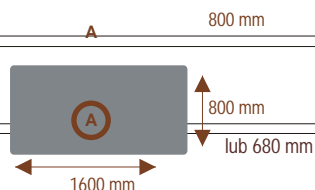

cennik detaliczny

Ważny od 10.03.2013

Cena netto (VAT 23%)

Stoły składane konferencyjne "Y"

1800mm x 900mm	309,00
----------------	--------

1800mm x 800mm	299,00
----------------	--------

1800mm x 680mm	289,00
----------------	--------

1800mm x 900mm	329,00
----------------	--------

1600mm x 900mm	299,00
----------------	--------

1600mm x 800mm	289,00
----------------	--------

1600mm x 680mm	279,00
----------------	--------

1600mm x 800mm	318,00
----------------	--------

1380mm x 900mm	260,00
----------------	--------

1380mm x 800mm	255,00
----------------	--------

1380mm x 680mm	220,00
----------------	--------

Wózek do transportowania i przechowywania	390,00
---	--------

Inne wymiary na zamówienie