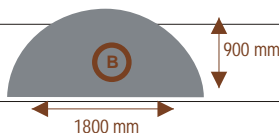

cennik detaliczny

Ważny od 10.03.2013

Cena netto (VAT 23%)

Stoły składane konferencyjne "Y"

1800mm x 900mm	309,00
----------------	--------

1800mm x 800mm	299,00
----------------	--------

1800mm x 680mm	289,00
----------------	--------

1800mm x 900mm	329,00
----------------	--------

1600mm x 900mm	299,00
----------------	--------

1600mm x 800mm	289,00
----------------	--------

1600mm x 680mm	279,00
----------------	--------

1600mm x 800mm	318,00
----------------	--------

1380mm x 900mm	260,00
----------------	--------

1380mm x 800mm	255,00
----------------	--------

1380mm x 680mm	220,00
----------------	--------

Wózek do transportowania i przechowywania	390,00
---	--------