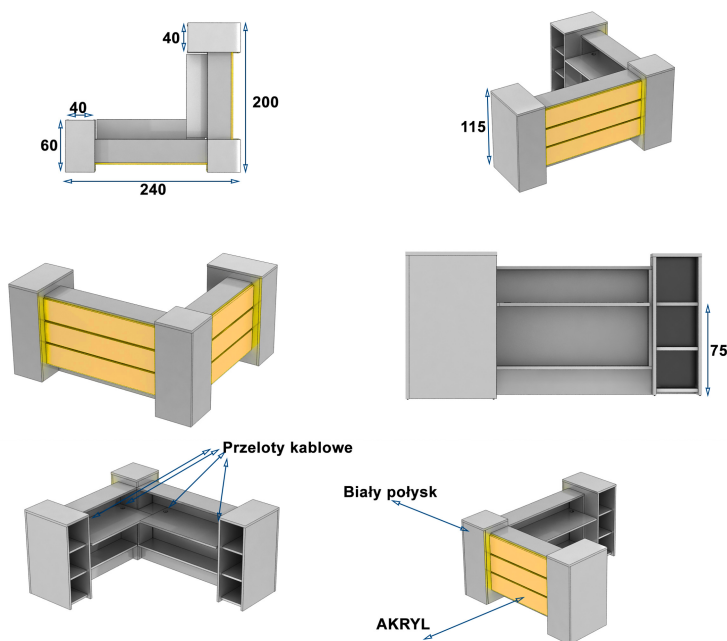

## 1. Opis klienta

Lada R43 podświetlana  
240x200cm wysokość 115cm  
kolor biały połysk front żółty.  
przeloty kablowe

## 2. Projekt i wizualizacja 3D

Diody LED

Płyta biały połysk

Szyba  
lub podświetlane  
logo za szyba

Dowolne wymiary

Logo wycinane  
laserowo