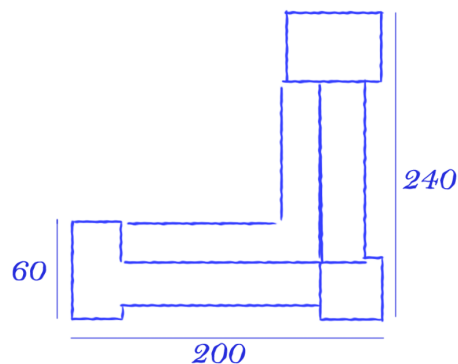

## 1. Opis klienta

Lada R43 podświetlana  
240x200cm wysokość 115cm  
kolor biały połysk front żółty.  
przeloty kablowe