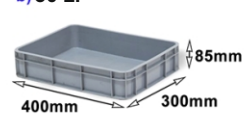

Wózek hotelowy

1000,00 zł

1420,00 zł

Opis

Specyfikacja:

- Koła z gumą
- Szerokość na zdjęciu : 92cm lub inna do ustalenia
- Głębokość na zdjęciu : 63cm lub inna do ustalenia
- Wysokość na zdjęciu: 115cm lub inna do ustalenia
- Zderzaki gumowe
- Dowlone logo wycinane laserowo
- 8 platform na drobiazgi
- Blacha perforowana
- Półki + różne aranżacje pojemników.

Robimy też inne wózki według zaleceń klienta.
Wykonujemy według szkicu klienta.
Wymiary wózka i kolory dowolne.

Pojemniki

a) 30 zł

b) 30 zł

c) 50 zł

d) 50 zł

e) 50 zł

f) 50 zł