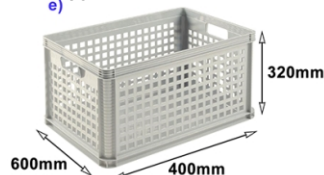

Wózek hotelowy

1000,00 zł

1420,00 zł

Opis

Specyfikacja:

- Koła z gumą
- Szerokość na zdjęciu : 92cm lub inna do ustalenia
- Głębokość na zdjęciu : 63cm lub inna do ustalenia
- Wysokość na zdjęciu: 115cm lub inna do ustalenia
- Zderzaki gumowe
- Dowlone logo wycinane laserowo
- 8 platform na drobiazgi
- Blacha perforowana
- Półki + różne aranżacje pojemników.

Robimy też inne wózki według zaleceń klienta.
Wykonujemy według szkicu klienta.
Wymiary wózka i kolory dowolne.

Pojemniki

a) 30 zł

b) 30 zł

c) 50 zł

d) 50 zł

e) 50 zł

f) 50 zł

pojemniki a i b 30zł
pojemniki c,d,e,f 50zł

wózek z półkami

1000,00 zł

wózek z półkami + pojemniki (a i b)

1420,00 zł