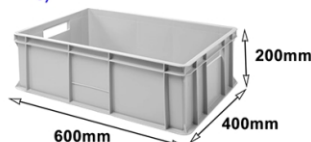

Wózek hotelowy

1000,00 zł

1420,00 zł

Opis

Specyfikacja:

- Koła z gumą
- Szerokość na zdjęciu : 92cm lub inna do ustalenia
- Głębokość na zdjęciu : 63cm lub inna do ustalenia
- Wysokość na zdjęciu: 115cm lub inna do ustalenia
- Zderzaki gumowe
- Dowlone logo wycinane laserowo
- 8 platform na drobiazgi
- Blacha perforowana
- Półki + różne aranżacje pojemników.

Robimy też inne wózki według zaleceń klienta.
Wykonujemy według szkicu klienta.
Wymiary wózka i kolory dowolne.

Pojemniki

a) 30 zł

b) 30 zł

c) 50 zł

d) 50 zł

e) 50 zł

f) 50 zł

pojemniki a i b 30zł
pojemniki c,d,e,f 50zł

wózek z półkami

1000,00 zł

wózek z półkami + pojemniki (a i b)

1420,00 zł