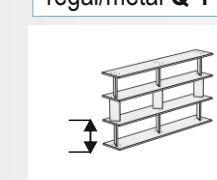

regal na metalowej ramie i kółkach	Długość / Szerok. / Wysok.	
R-3	1000 600 1100	385,00 PLN

regal **R-4**

regal na metalowej ramie i kółkach	Długość / Szerok. / Wysok.	
R-4	1000 600 1800	450,00 PLN

regal/metal **Q-1**

komplet na jedną półkę 3 elementy metalowe i półka	Długość / Szerok. / Wysok.	
Q-1	1200 450 350	140,00 PLN

regal/drew **Q-2**

komplet na jedną półkę 3 elementy drewniana półka	Długość / Szerok. / Wysok.	
Q-2	1200 350 350	110,00 PLN