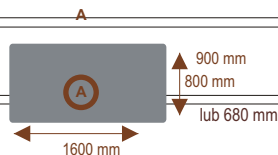

cennik detaliczny

Ważny od 18.07.2014

Cena netto (VAT 23%)

Stoły systemowe "TABLO"

1800mm x 900mm	249,00
----------------	--------

1800mm x 800mm	243,00
----------------	--------

1800mm x 680mm	224,00
----------------	--------

1600mm x 900mm	243,00
----------------	--------

1600mm x 800mm	239,00
----------------	--------

1600mm x 680mm	220,00
----------------	--------

1380mm x 900mm	205,00
----------------	--------

1380mm x 800mm	200,00
----------------	--------

1380mm x 680mm	195,00
----------------	--------

1200mm x 900mm	203,00
----------------	--------

1200mm x 800mm	198,00
----------------	--------

1200mm x 680mm	188,00
----------------	--------

Opis :

grubość blatu 18mm
stelaż metalowy malowany proszkowo
profil metalowy nogi 50x50x1,5
profil metalowy ramy 40x20x1,5
w nogach stopki regulowane