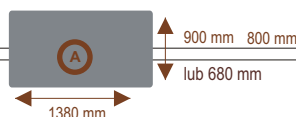

1600mm x 900mm	243,00
----------------	--------

1600mm x 800mm	239,00
----------------	--------

1600mm x 680mm	220,00
----------------	--------

1380mm x 900mm	205,00
----------------	--------

1380mm x 800mm	200,00
----------------	--------

1380mm x 680mm	195,00
----------------	--------

1200mm x 900mm	203,00
----------------	--------

1200mm x 800mm	198,00
----------------	--------

1200mm x 680mm	188,00
----------------	--------

Opis :

grubość blatu 18mm
stelaż metalowy malowany proszkowo
profil metalowy nogi 50x50x1,5
profil metalowy ramy 40x20x1,5
w nogach stopki regulowane