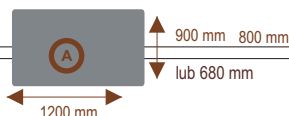

1600mm x 900mm	243,00
----------------	--------

1600mm x 800mm	239,00
----------------	--------

1600mm x 680mm	220,00
----------------	--------

1380mm x 900mm	205,00
----------------	--------

1380mm x 800mm	200,00
----------------	--------

1380mm x 680mm	195,00
----------------	--------

1200mm x 900mm	203,00
----------------	--------

1200mm x 800mm	198,00
----------------	--------

1200mm x 680mm	188,00
----------------	--------

Opis :

grubość blatu 18mm
stelaż metalowy malowany proszkowo
profil metalowy nogi 50x50x1,5
profil metalowy ramy 40x20x1,5
w nogach stopki regulowane