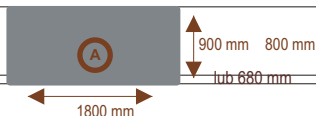

cennik detaliczny

Ważny od 18.07.2014

Cena netto (VAT 23%)

Stoły systemowe "TABLO"

1800mm x 900mm	249,00
----------------	--------

1800mm x 800mm	243,00
----------------	--------

1800mm x 680mm	224,00
----------------	--------

1600mm x 900mm	243,00
----------------	--------

1600mm x 800mm	239,00
----------------	--------

1600mm x 680mm	220,00
----------------	--------

1380mm x 900mm	205,00
----------------	--------

1380mm x 800mm	200,00
----------------	--------

1380mm x 680mm	195,00
----------------	--------

1200mm x 900mm	203,00
----------------	--------

1200mm x 800mm	198,00
----------------	--------

1200mm x 680mm	188,00
----------------	--------

Opis :

grubość blatu 18mm
stelaż metalowy malowany proszkowo
profil metalowy nogi 50x50x1,5
profil metalowy ramy 40x20x1,5
w nogach stopki regulowane